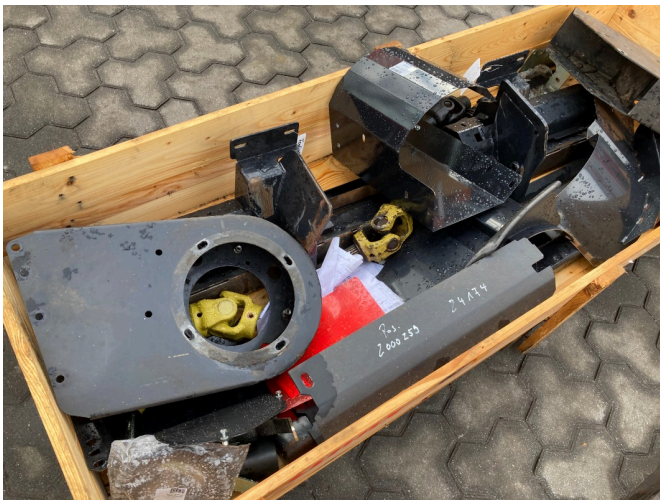

Geringhoff Adapter Geringhoff auf Fendt [993005002000259]

Baujahr:

Datum: 16.07.2024

Bauart:

Mähdrescherzubehör

Kategorie:

Sonstiges Mähdrescherzubehör

1.750,00 €

zzgl. MwSt. 19% (2.082,50 € Brutto)

Ausstattungen

Zustand

Gebraucht

Beschreibung

- Unser Zentrum direkt an der A1 Abfahrt Bockel, in der Mitte zwischen Hamburg und Bremen.