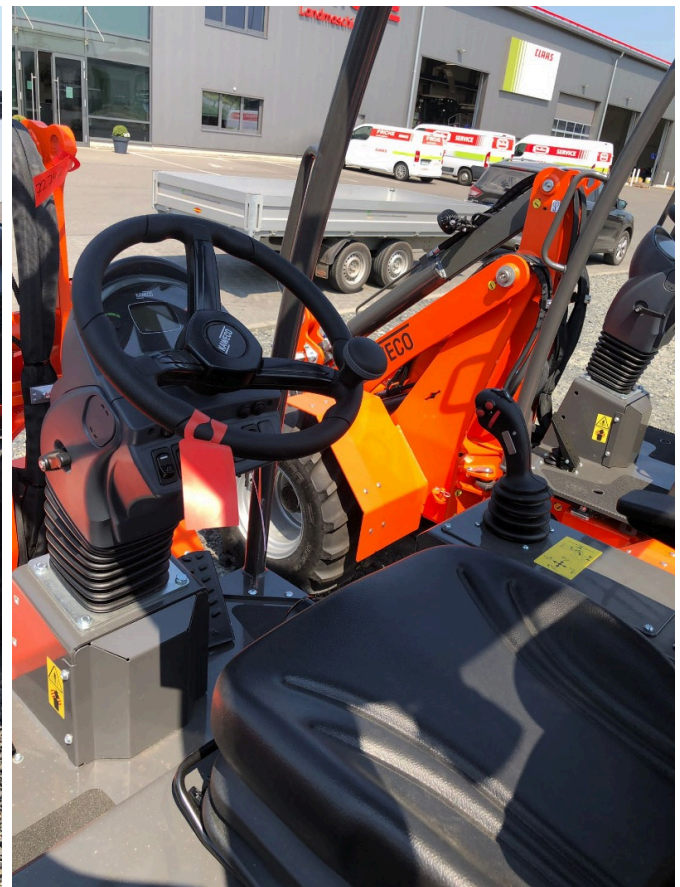

### Kaweco KW25-27 [912000102000014]

Baujahr: 2023

Datum: 16.07.2024

Bauart:

Hoftechnik

Kategorie:

Hoflader

Leistung:

27 kW (37 PS)

**35.990,00 €**

zzgl. MwSt. 19% (42.828,10 € Brutto)

**Ausstattungen**

**Beschreibung**

**Zustand**

new

- Bereifung 31x15.50-15
- druckloser Rücklauf vorne
- 100% schaltbare Sperre an beiden Achsen
- Kotflügelverbreiterung
- Arbeitsscheinwerfer
- 3.+4.-Steuerkreis
- Maschinenbreite 1,34 mtr.
- Joystick