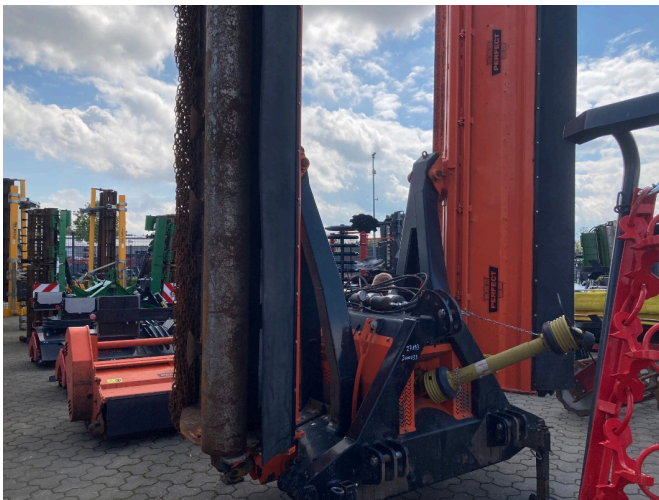

FRICKE

Landmaschinen

Fricke Landmaschinen GmbH Bockel - Gyhum
Wichernstraße 2
27404 Bockel - Gyhum
Tel: 0049 (0) 4281712710
Fax: 0049 (0) 4281712717

Perfect KX 860 Triwing [993000502000133]

Baujahr: 2022

Datum: 22.11.2024

Bauart:

Bodenbearbeitungsgerät

Kategorie:

Mulchgerät + Häckselgerät

38.600,00 €

zzgl. MwSt. 19% (45.934,00 € Brutto)

Ausstattungen

Arbeitsbreite	8,60
Bauart	schlegelmulcher
Zustand	Gebraucht
Technischer Zustand	Gut
Walzen	✓

Beschreibung

- 8,60m Arbeitsbreite
- hydraulisch klappbar.
- Gelenkwelle
- Für RÜFA
- Hammerschlegel
- Stützwalze
- Kettenschutz
- Warntafeln + Beleuchtung