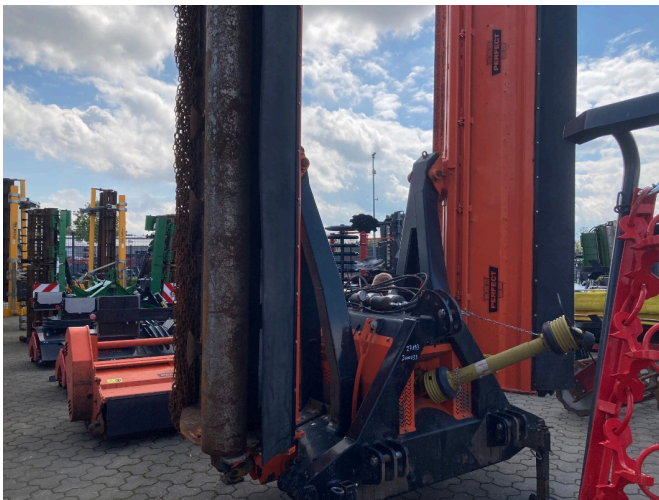

FRICKE

Landmaschinen

Fricke Landmaschinen GmbH Bockel - Gyhum
Wichernstraße 2
27404 Bockel - Gyhum
Tel: 0049 (0) 4281712710
Fax: 0049 (0) 4281712717

Perfect KX 860 Triwing [993000502000133]

Baujahr: 2022

Datum: 15.01.2025

Bauart:

Bodenbearbeitungsgerät

Kategorie:

Mulchgerät + Häckselgerät

38.600,00 €

zzgl. MwSt. 19% (45.934,00 € Brutto)

Ausstattungen

Arbeitsbreite	8,60
Bauart	schlegelmulcher
Zustand	Gebraucht
Technischer Zustand	Gut
Walzen	✓

Beschreibung

- 8,60m Arbeitsbreite
- hydraulisch klappbar.
- Gelenkwelle
- Für RÜFA
- Hammerschlegel
- Stützwalze
- Kettenschutz
- Warntafeln + Beleuchtung