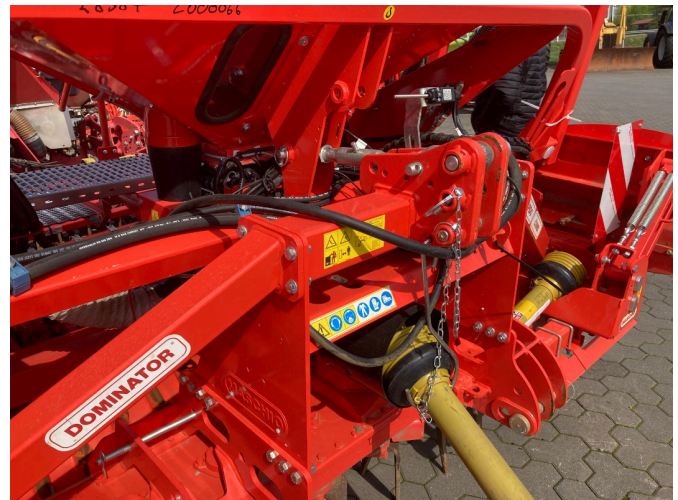

Maschio DM-Rapido Plus 3000 SCM Alitalia 24-r Corex Plus [491001702000066]

Baujahr: 2023

Datum: 31.01.2025

Bauart:

Bodenbearbeitungsgerät

Kategorie:

Kreiselegge

36.850,00 €

zzgl. MwSt. 19% (43.851,50 € Brutto)

Ausstattungen

Zustand

Vorführfahrzeug

Beschreibung

- 3,00m Arbeitsbreite
- Maschio DM Rapido 3000 Kreiselegge
- verstärkte Bodenwanne
- Steinabweiser
- Zinkenschnellwechsel
- Gelenkwelle mit Nockenschaltkupplung
- Combipackerwalze 500mm
- Maschio ALitalia Aufbaudrillmaschine
- 24 Corex-Plus Scheibenschare
- Saatstriegel
- 1.500l Tankinhalt
- Abdeckplane
- hydraulische Schardruckverstellung

- Beladepattform
- ISOBUS Elektronik
- Fahrgassenschaltung 3+3,
- Tiefenführungsrollen
- hydraulische Spuranzeiger