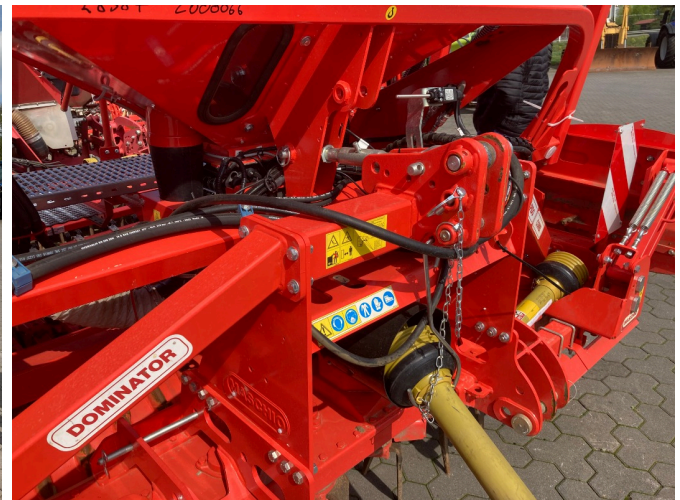

Maschio DM-Rapido Plus 3000 SCM Alitalia 24-r Corex Plus [491001702000066]

Baujahr: 2023

Datum: 25.11.2024

Bauart:

Bodenbearbeitungsgerät

Kategorie:

Kreiselegge

36.850,00 €

zzgl. MwSt. 19% (43.851,50 € Brutto)

Ausstattungen

Zustand

Vorführfahrzeug

Beschreibung

- 3,00m Arbeitsbreite
- Maschio DM Rapido 3000 Kreiselegge
- verstärkte Bodenwanne
- Steinabweiser
- Zinkenschnellwechsel
- Gelenkwelle mit Nockenschaltkupplung
- Combipackerwalze 500mm
- Maschio ALitalia Aufbaudrillmaschine
- 24 Corex-Plus Scheibenschare
- Saatstriegel
- 1.500l Tankinhalt
- Abdeckplane
- hydraulische Schardruckverstellung