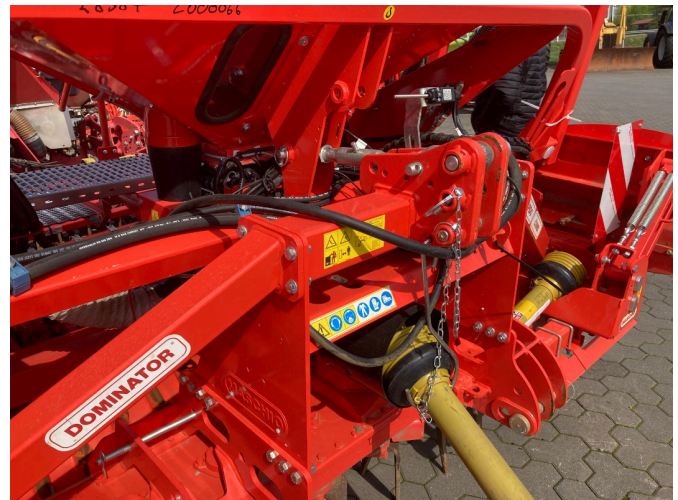

Maschio DM-Rapido Plus 3000 SCM Alitalia 24-r Corex Plus [491001702000066]

Baujahr: 2023

Datum: 04.03.2025

Bauart:

Bodenbearbeitungsgerät

Kategorie:

Kreiselegge

36.850,00 €

zzgl. MwSt. 19% (43.851,50 € Brutto)

Ausstattungen

Zustand

Vorführfahrzeug

Beschreibung

- 3,00m Arbeitsbreite
- Maschio DM Rapido 3000 Kreiselegge
- verstärkte Bodenwanne
- Steinabweiser
- Zinkenschnellwechsel
- Gelenkwelle mit Nockenschaltkupplung
- Combipackerwalze 500mm
- Maschio ALitalia Aufbaudrillmaschine
- 24 Corex-Plus Scheibenschare
- Saatstriegel
- 1.500l Tankinhalt
- Abdeckplane
- hydraulische Schardruckverstellung

- Beladepattform
- ISOBUS Elektronik
- Fahrgassenschaltung 3+3,
- Tiefenführungsrollen
- hydraulische Spuranzeiger