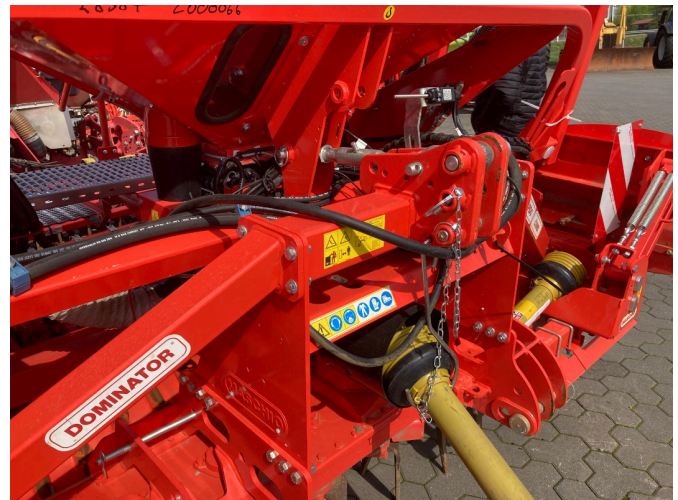

Maschio DM-Rapido Plus 3000 SCM Alitalia 24-r Corex Plus [491001702000066]

Baujahr: 2023

Datum: 28.12.2024

Bauart:

Bodenbearbeitungsgerät

Kategorie:

Kreiselegge

36.850,00 €

zzgl. MwSt. 19% (43.851,50 € Brutto)

Ausstattungen

Zustand

Vorführfahrzeug

Beschreibung

- 3,00m Arbeitsbreite
- Maschio DM Rapido 3000 Kreiselegge
- verstärkte Bodenwanne
- Steinabweiser
- Zinkenschnellwechsel
- Gelenkwelle mit Nockenschaltkupplung
- Combipackerwalze 500mm
- Maschio ALitalia Aufbaudrillmaschine
- 24 Corex-Plus Scheibenschare
- Saatstriegel
- 1.500l Tankinhalt
- Abdeckplane
- hydraulische Schardruckverstellung