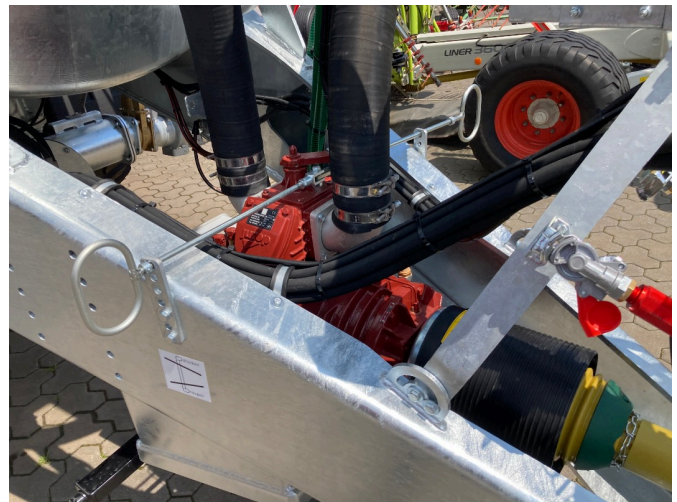

Bauart:

Gülletechnik + Dungtechnik

Kategorie:

Vakuumfaß

114.500,⁰⁰ €

zzgl. MwSt. 19% (136.255,⁰⁰ € Brutto)

Ausstattungen

Zustand

new

Beschreibung

- Bereifung 750/60 R30.5
- K80 Untenanhängung
- Gelenkwelle
- Kotflügel
- 4-Punkt Anbau
- Nachlauflenkachse
- Kompressor Jurop PN 155 R
- mechanische Kompressorumschaltung
- Befüllhilfe vorne mittig unter dem Behälter
- Ansaugstutzen 6" vorne links und rechts
- Ansaugstutzen 6" hinten links
- Vorbereitung für Nachrüstung Ansaugrüssel vorne rechts