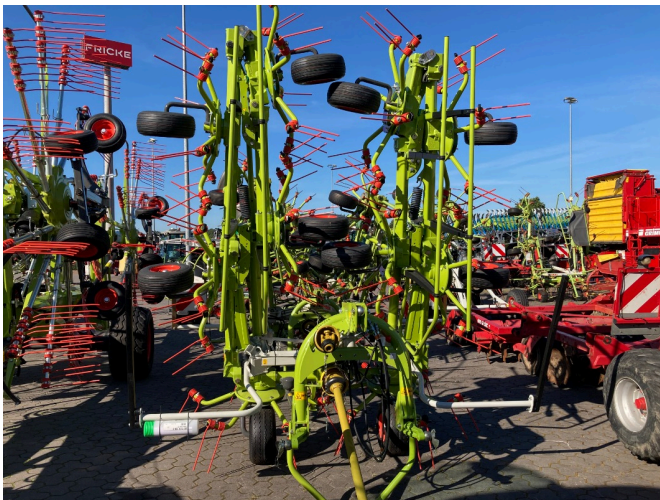

FRICKE

Landmaschinen

Fricke Landmaschinen GmbH Bockel - Gyhum
Wichernstraße 2
27404 Bockel - Gyhum
Tel: 0049 (0) 4281712710
Fax: 0049 (0) 4281712717

CLAAS Volto 1100 [772000602000166]

Baujahr: 2023

Datum: 16.07.2024

Bauart:

Grünlandtechnik + Futtererntetechnik

Kategorie:

Schwader

19.900,00 €

zzgl. MwSt. 19% (23.681,00 € Brutto)

Ausstattungen

Arbeitsbreite	10,70
Zustand	new
Kreisel	10
Zinkenverlustsicherung	✓

Beschreibung

- Gelenkwelle
- 10 Kreisel á 6 Arme
- Abstellfuß
- Zinkenverlustsicherung