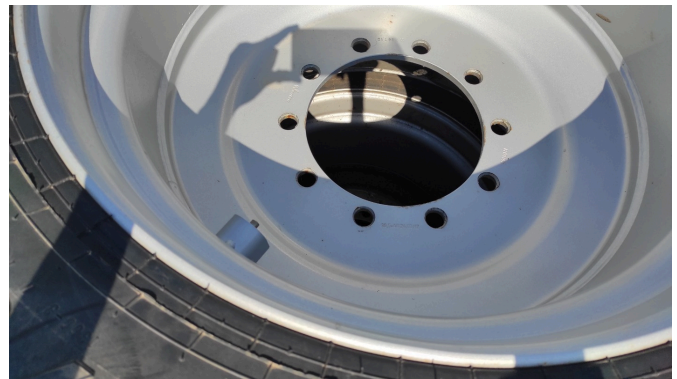

FRICKE

Landmaschinen

Fricke Landmaschinen GmbH Bockel - Gyhum
Wichernstraße 2
27404 Bockel - Gyhum
Tel: 0049 (0) 4281712710
Fax: 0049 (0) 4281712717

Trelleborg 1x 750 / 60 30.5 T404 [993005002000464]

Baujahr:

Datum: 22.12.2024

Bauart:

Räder + Reifen + Felgen

Kategorie:

Rad

1.950,00 €

zzgl. MwSt. 19% (2.320,50 € Brutto)

Ausstattungen

Zustand

Gebraucht

Beschreibung

- 22.5
- Loch Felge