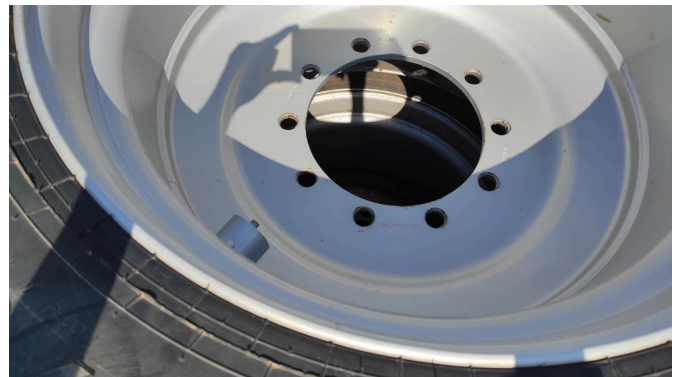

FRICKE

Landmaschinen

Fricke Landmaschinen GmbH Bockel - Gyhum
Wichernstraße 2
27404 Bockel - Gyhum
Tel: 0049 (0) 4281712710
Fax: 0049 (0) 4281712717

Trelleborg 1x 750 / 60 30.5 T404 [993005002000464]

Baujahr:

Datum: 16.07.2024

Bauart:

Räder + Reifen + Felgen

Kategorie:

Rad

1.950,00 €

zzgl. MwSt. 19% (2.320,50 € Brutto)

Ausstattungen

Zustand

Gebraucht

Beschreibung

- 22.5
- Loch Felge