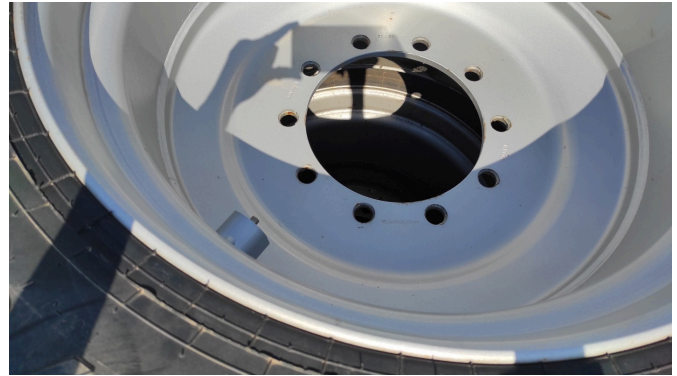

Ausstattungen

Zustand

Gebraucht

Beschreibung

- 22.5
- loch-felge-