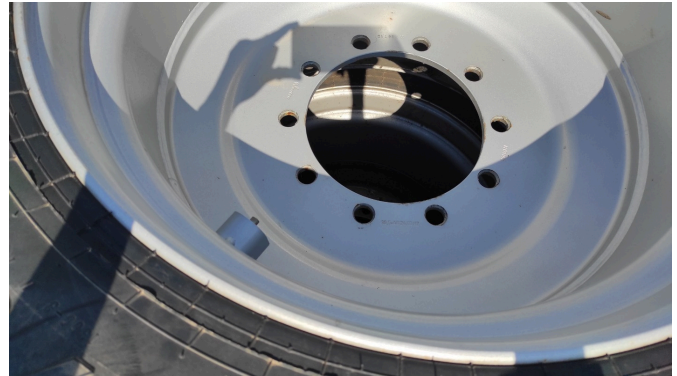

FRICKE

Landmaschinen

Fricke Landmaschinen GmbH Bockel - Gyhum
Wichernstraße 2
27404 Bockel - Gyhum
Tel: 0049 (0) 4281712710
Fax: 0049 (0) 4281712717

Trelleborg 750 / 60 30.5 T404 [993005002000467]

Baujahr:

Datum: 23.01.2025

Bauart:

Räder + Reifen + Felgen

Kategorie:

Rad

1.990,00 €

zzgl. MwSt. 19% (2.368,¹⁰ € Brutto)

Ausstattungen

Zustand

Gebraucht

Beschreibung

- 22.5
- loch-felge-