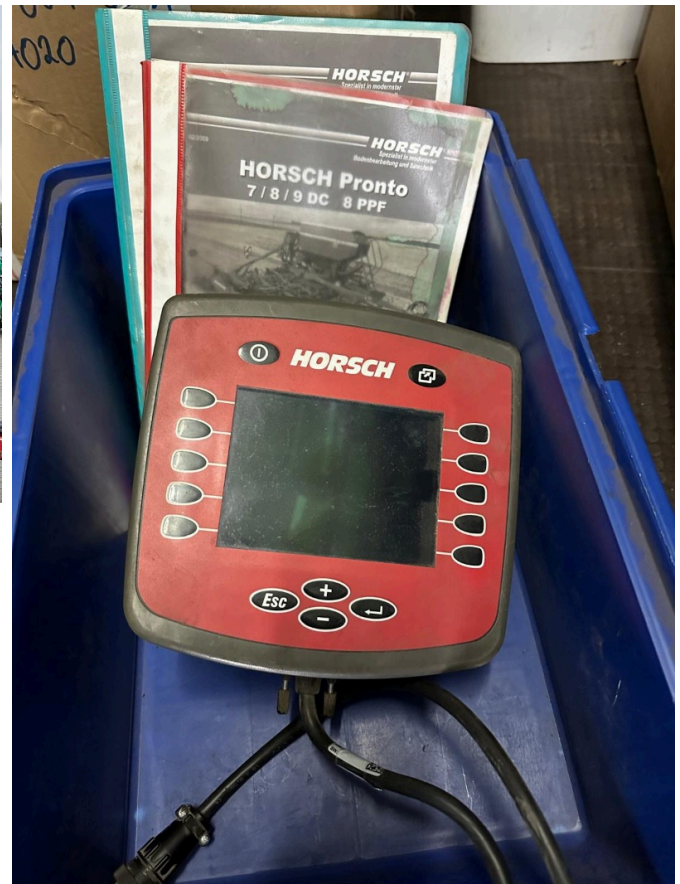

Baujahr: 2009

Datum: 16.07.2024

Bauart:

Aussaatechnik

Kategorie:

Drillmaschinenkombination

32.900,00 €

zzgl. MwSt. 19% (39.151,00 € Brutto)

Ausstattungen

Arbeitsbreite
Beleuchtung

8,00

Beschreibung

- 8,00 mtr. Arbeitsbreite

Bordcomputer	✓	
Zustand	Gebraucht	
Fahrgassenschaltung	✓	
Fahrwerk	✓	
Pneumatisch	✓	
Spuranreisser	✓	
Tankinhalt	5.000	
Zweischeibenschare	✓	
Zwischenreifenpacker	✓	
		<ul style="list-style-type: none"> • 20 x Reifenpacker 7.50-16 vorne gelenkt • 2 x 32 gezackte Scheiben • Druckluftbremse K 80 Untenanhängung • 2 Tank System 5000 ltr. • 1. Tank Getreide • 2. Tank Dünger • 26 x Düngerdoppelscheibenschare • 26 x Reifenpacker 7.50-16 • 52 x Sähdoppelscheibenschare • Einzelsaatstriegel • 52 x Gummiandruckrollen • Beleuchtung • Warntafeln • 2 hydraulische Spuranreisser • hydraulisch klappbar. • Abdeckschwenkplane • horsch-bedienterminal-