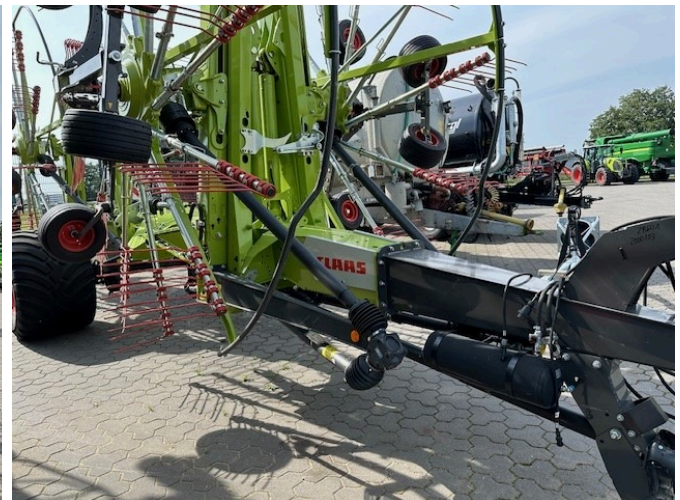

CLAAS Liner 4800 Trend [774000602000103]

Baujahr: 2023

Datum: 30.10.2024

Bauart:

Grünlandtechnik + Futtererntetechnik

Kategorie:

Schwader

63.900,00 €

zzgl. MwSt. 19% (76.041,00 € Brutto)

Ausstattungen

Bauart	mittel
Zustand	Gebraucht
Kreisel	4

Beschreibung

- Bereifung 710/45R22.5, elektrische Bedienung, Druckluftbremse, 4
- Rad Fahrwerk, WW
- Gelenkwelle
- -
- Demo Maschine
- -
- -