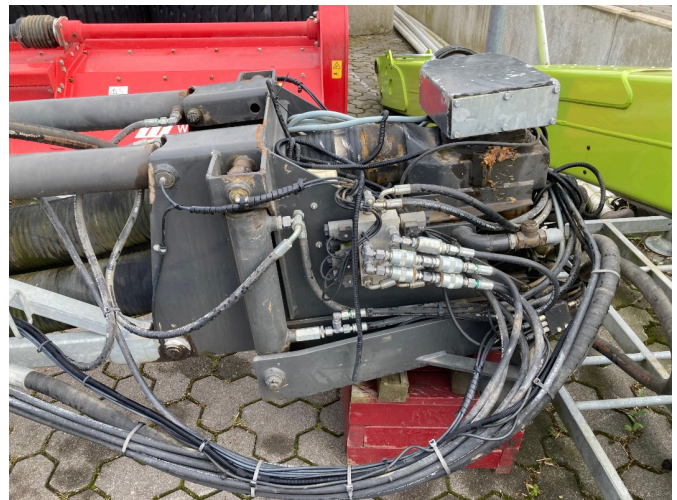

Kaweco Andockarm für Kaweco [911005002000001]

Baujahr:

Datum: 15.01.2025

Bauart:

Gülle-/Dungtechnik

Kategorie:

Sonstiges

9.900,00 €

zzgl. MwSt. 19% (11.781,00 € Brutto)

Ausstattungen

Zustand

Gebraucht

Beschreibung

- Andockarm passend für Kaweco Güllewagen
- hydraulisch klappbar.