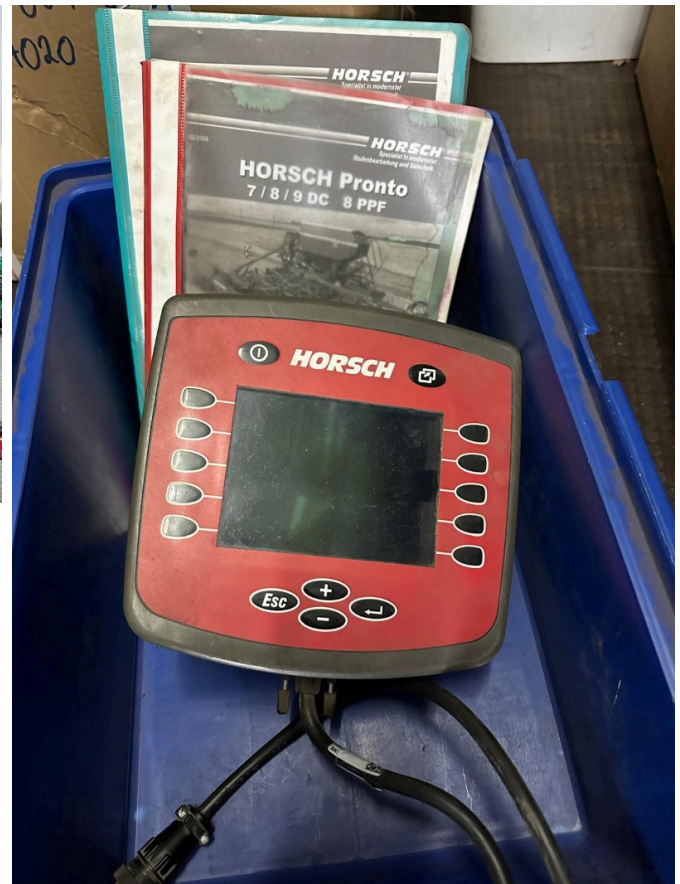

Baujahr: 2009

Datum: 25.10.2024

Bauart:

Aussaatechnik

Kategorie:

Drillmaschinenkombination

28.750,00 €

zzgl. MwSt. 19% (34.212,50 € Brutto)

Ausstattungen

Arbeitsbreite
Beleuchtung

8,00

Beschreibung

- 8,00 mtr. Arbeitsbreite

Bordcomputer	✓	
Zustand	Gebraucht	
Fahrgassenschaltung	✓	
Fahrwerk	✓	
Pneumatisch	✓	
Spuranreisser	✓	
Tankinhalt	5.000	
Zweischeibenschare	✓	
Zwischenreifenpacker	✓	
		<ul style="list-style-type: none"> • 20 x Reifenpacker 7.50-16 vorne gelenkt • 2 x 32 gezackte Scheiben • Druckluftbremse K 80 Untenanhängung • 2 Tank System 5000 ltr. • 1. Tank Getreide • 2. Tank Dünger • 26 x Düngerdoppelscheibenschare • 26 x Reifenpacker 7.50-16 • 52 x Sähdoppelscheibenschare • Einzelsaatstriegel • 52 x Gummiandruckrollen • Beleuchtung • Warntafeln • 2 hydraulische Spuranreisser • hydraulisch klappbar. • Abdeckschwenkplane • horsch-bedienterminal-