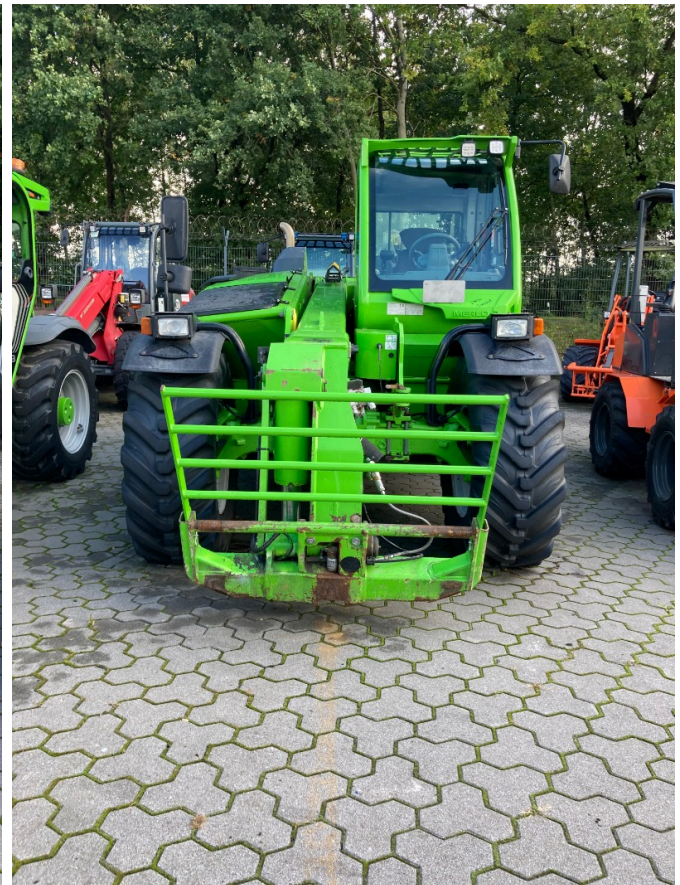

FRICKE

Landmaschinen

Fricke Landmaschinen GmbH Bockel - Gyhum
Wichernstraße 2
27404 Bockel - Gyhum
Tel: 0049 (0) 4281712710
Fax: 0049 (0) 4281712717

Merlo TF 42.7-140 [319000102000018]

Baujahr: 2021

Datum: 22.01.2025

Bauart:

Bagger + Lader

Kategorie:

Teleskoplader

Betriebsstunden:

2890

69.900,00 €

zzgl. MwSt. 19% (83.181,00 € Brutto)

Ausstattungen

Beschreibung

autom. Anhängvorrichtung ✓
Bereifung 460/70R24
Zustand Gebraucht
Druckluft ✓
Geschwindigkeit 40
Hubhöhe 7,00
Hubkraft 4,00

- Bereifung: 460/70 R24
- 40 km/h
- automatische Anhängkupplung
- automatische Zentralschmieranlage
- Druckluftbremsanlage
- Arbeitsbeleuchtung
- 3. Steuerkreis
- hydraulische Werkzeugverriegelung
- Radio
- Klimaanlage
- deutz-motor-