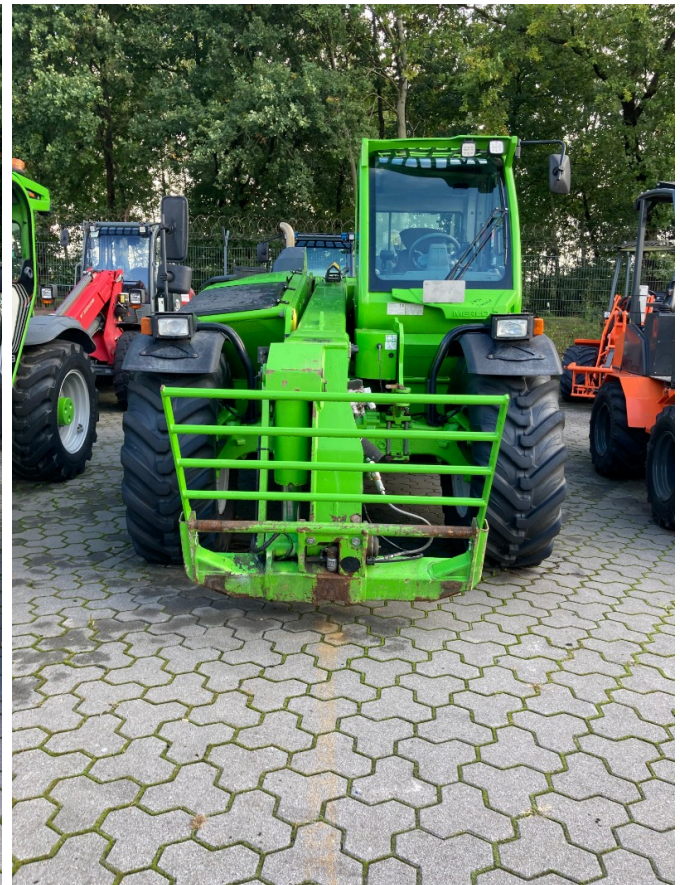

FRICKE

Landmaschinen

Fricke Landmaschinen GmbH Bockel - Gyhum
Wichernstraße 2
27404 Bockel - Gyhum
Tel: 0049 (0) 4281712710
Fax: 0049 (0) 4281712717

Merlo TF 42.7-140 [319000102000018]

Baujahr: 2021

Datum: 23.02.2025

Bauart:

Bagger + Lader

Kategorie:

Teleskoplader

Betriebsstunden:

2890

69.900,00 €

zzgl. MwSt. 19% (83.181,00 € Brutto)

Ausstattungen

Beschreibung