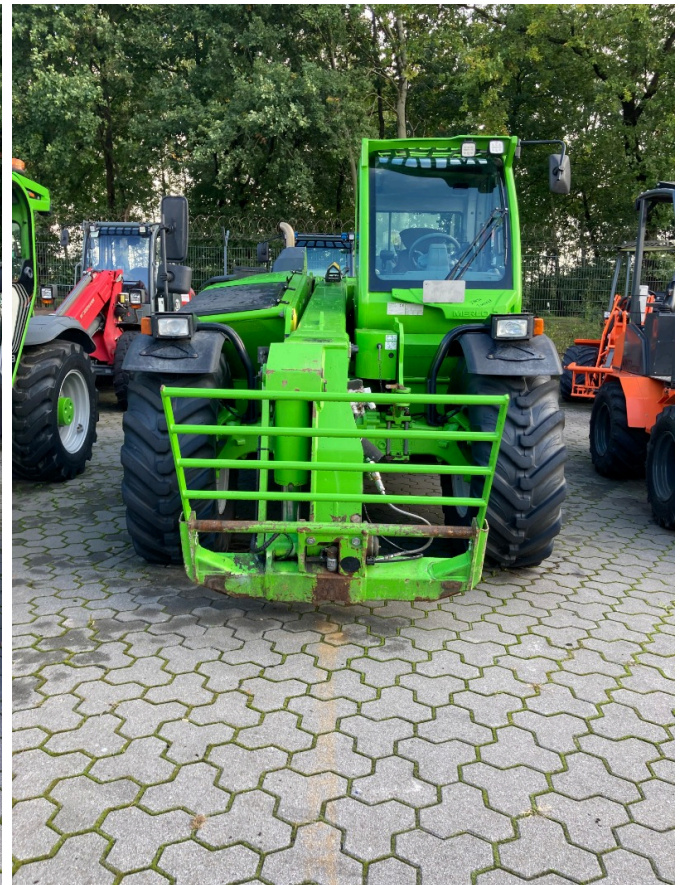

FRICKE

Landmaschinen

Fricke Landmaschinen GmbH Bockel - Gyhum
Wichernstraße 2
27404 Bockel - Gyhum
Tel: 0049 (0) 4281712710
Fax: 0049 (0) 4281712717

Merlo TF 42.7-140 [319000102000018]

Baujahr: 2021

Datum: 31.10.2024

Bauart:

Bagger + Lader

Kategorie:

Teleskoplader

Betriebsstunden:

2890

69.900,00 €

zzgl. MwSt. 19% (83.181,00 € Brutto)

Ausstattungen

Beschreibung

autom. Anhängervorrichtung ✓
Bereifung 460/70R24
Zustand Gebraucht
Druckluft ✓
Geschwindigkeit 40
Hubhöhe 7,00
Hubkraft 4,00

- Bereifung: 460/70 R24
- 40 km/h
- automatische Anhängerkupplung
- automatische Zentralschmieranlage
- Druckluftbremsanlage
- Arbeitsbeleuchtung
- 3. Steuerkreis
- hydraulische Werkzeugverriegelung
- Radio
- Klimaanlage
- deutz-motor-