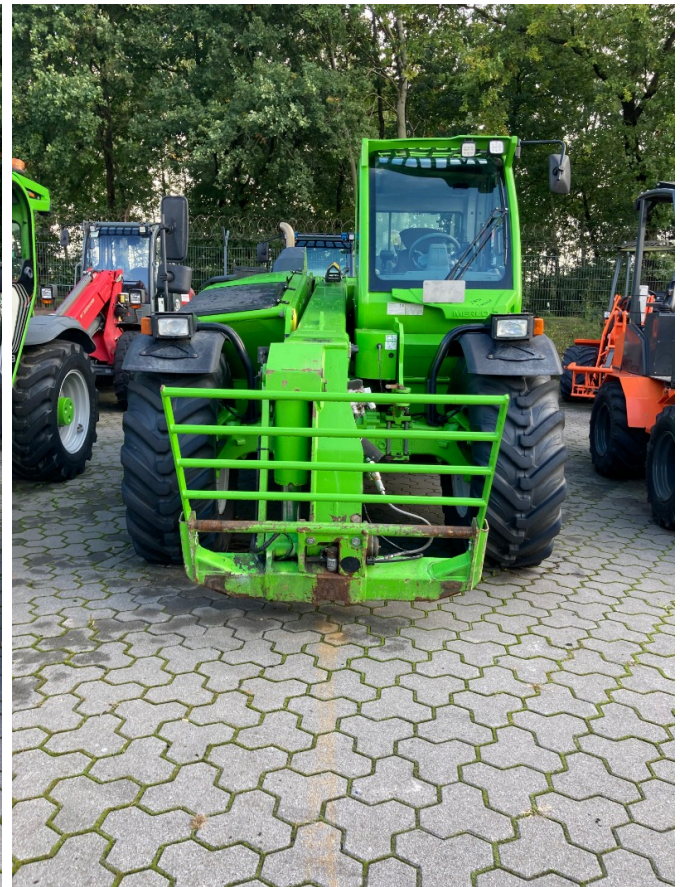

FRICKE

Landmaschinen

Fricke Landmaschinen GmbH Bockel - Gyhum
Wichernstraße 2
27404 Bockel - Gyhum
Tel: 0049 (0) 4281712710
Fax: 0049 (0) 4281712717

Merlo TF 42.7-140 [319000102000018]

Baujahr: 2021

Datum: 03.04.2025

Bauart:

Bagger + Lader

Kategorie:

Teleskoplader

Betriebsstunden:

2890

69.900,00 €

zzgl. MwSt. 19% (83.181,00 € Brutto)

Ausstattungen

Beschreibung