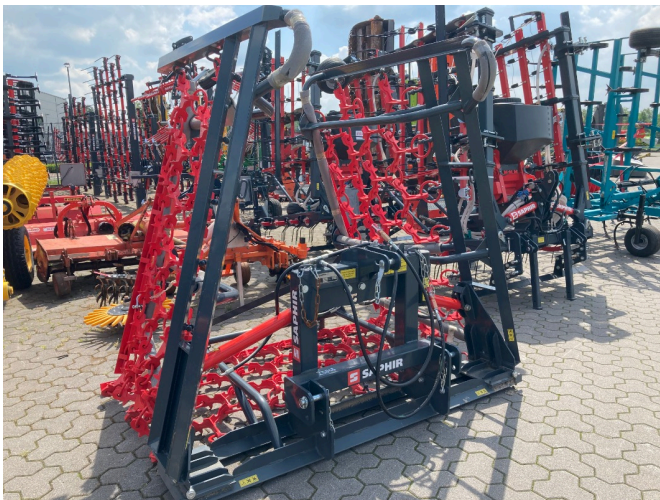

Saphir Perfekt 602 S4 [921005002000009FL]

Baujahr: 2023

Datum: 22.11.2024

Bauart:

Bodenbearbeitungsgerät

Kategorie:

Egge

2.550,00 €

zzgl. MwSt. 19% (3.034,50 € Brutto)

Ausstattungen

Zustand

new

Beschreibung

- 6,00m Arbeitsbreite
- hydraulisch klappbar.
- 4-sternreihen-