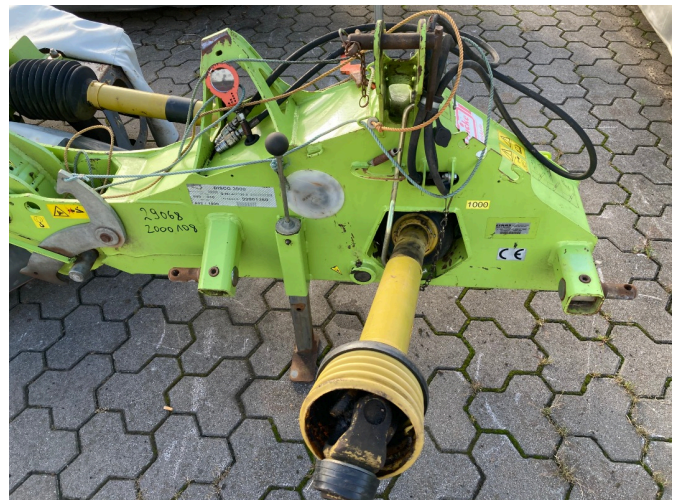

CLAAS Disco 3900 Contour [774000502000108]

Baujahr: 2011

Datum: 22.01.2025

Bauart:

Grünland- u. Futtererntetechnik

Kategorie:

Mähwerk

4.900,00 €

zzgl. MwSt. 19% (5.831,00 € Brutto)

Ausstattungen

Arbeitsbreite	3,90
Bauart	Heck
Zustand	Gebraucht

Beschreibung

- Gelenkwelle
- Mittenaufhängung
- Messerschnellwechsel
- 9 Mähscheiben
- Anfahrtsicherung.