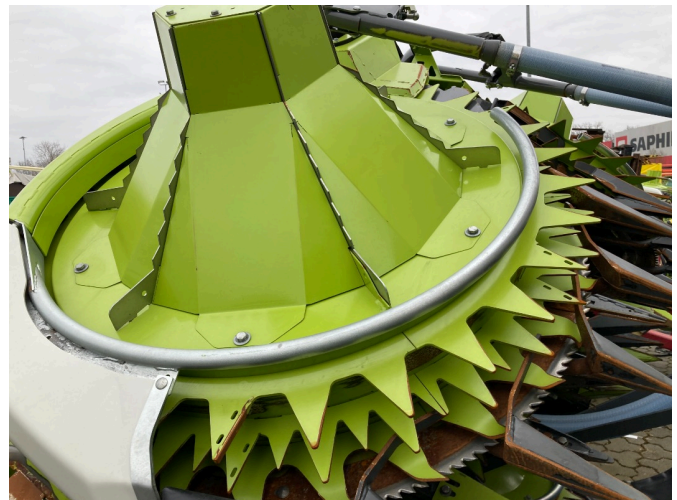

Bauart:

Feldhäckslerzubehör

Kategorie:

Sonstiges Feldhäckslerzubehör

135.000,00 €

zzgl. MwSt. 19% (160.650,00 € Brutto)

Ausstattungen

Zustand

new

Beschreibung

- Lagermaiskegel hoch
- Gutflusskomponenten Premium Line
- Auto Pilot
- Transportschutz
- Auto Contour Zusatztaster mittig