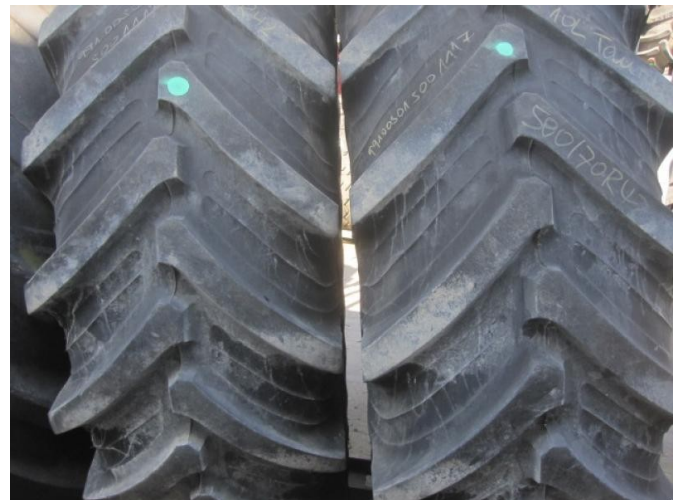

## Taurus 2 Räder Taurus 580/70 R42 [991.00501.5001117]

Baujahr:

Datum: 22.12.2024

Bauart:

Räder/Reifen/Felgen

Kategorie:

Reifen

**3.510,00 €**

### Ausstattungen

Anzahl	2
Zustand	Gebraucht
Größe	58070r42

### Beschreibung

- 2 Stück Kompletttrad Taurus 580/70 R42 mit ca. 40% Restprofiltiefe auf rot lackierter 10- Loch- Felge
- Nabenausschnitt 281 mm
- Lochkreisdurchmesser 335 mm
- \*Günstiger Versand als Stückgut möglich!\*