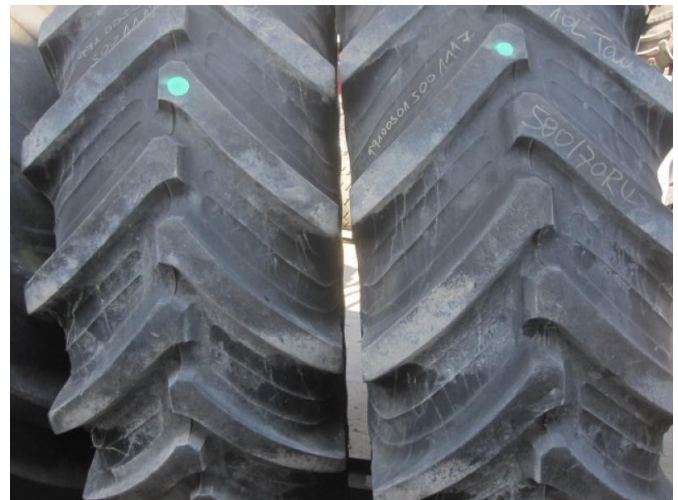

## Taurus 2 Räder Taurus 580/70 R42 [991.00501.5001117]

Baujahr:

Datum: 23.01.2025

Bauart:

Räder/Reifen/Felgen

Kategorie:

Reifen

**3.510,00 €**

### Ausstattungen

Anzahl	2
Zustand	Gebraucht
Größe	58070r42

### Beschreibung

- 2 Stück Kompletttrad Taurus 580/70 R42 mit ca. 40% Restprofiltiefe auf rot lackierter 10- Loch- Felge
- Nabenausschnitt 281 mm
- Lochkreisdurchmesser 335 mm
- \*Günstiger Versand als Stückgut möglich!\*