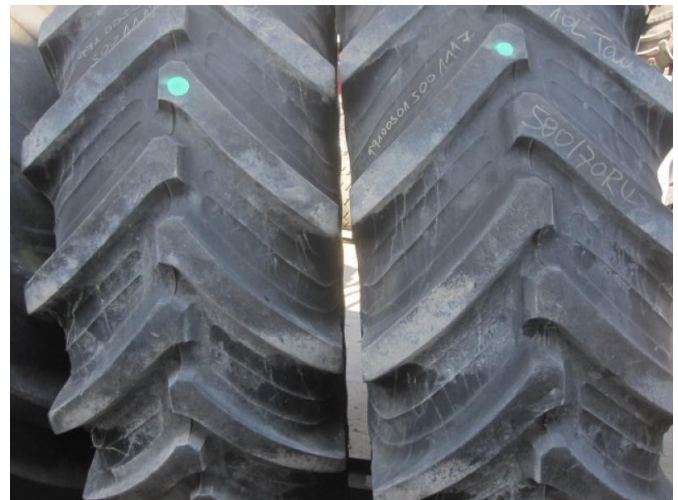

## Taurus 2 Räder Taurus 580/70 R42 [991.00501.5001117]

Baujahr:

Datum: 16.07.2024

Bauart:

Räder/Reifen/Felgen

Kategorie:

Reifen

**3.510,00 €**

### Ausstattungen

Anzahl	2
Zustand	Gebraucht
Größe	58070r42

### Beschreibung

- 2 Stück Komplettrad Taurus 580/70 R42 mit ca. 40% Restprofiltiefe auf rot lackierter 10- Loch- Felge
- Nabenausschnitt 281 mm
- Lochkreisdurchmesser 335 mm
- \*Günstiger Versand als Stückgut möglich!\*