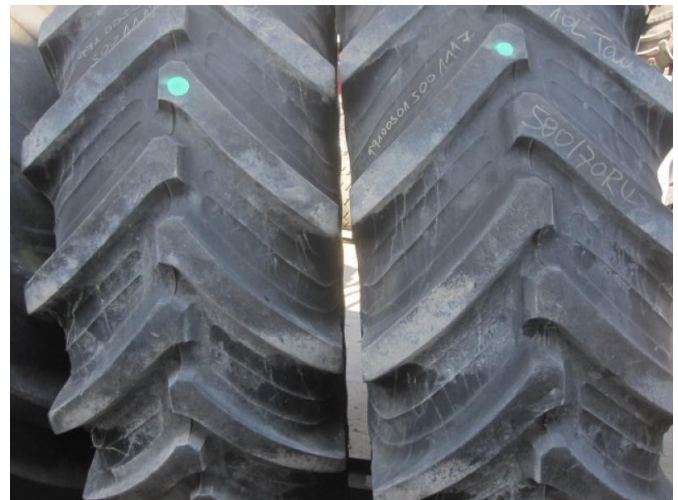

Bauart:

Räder/Reifen/Felgen

Kategorie:

Reifen

3.510,00 €

zzgl. MwSt. 19% (4.176,90 € Brutto)

Ausstattungen

Anzahl	2
Zustand	Gebraucht
Größe	58070r42

Beschreibung

- 2 Stück Komplettrad Taurus 580/70 R42 mit ca. 40% Restprofiltiefe auf rot lackierter 10- Loch- Felge
- Nabenausschnitt 281 mm
- Lochkreisdurchmesser 335 mm
- *Günstiger Versand als Stückgut möglich!*