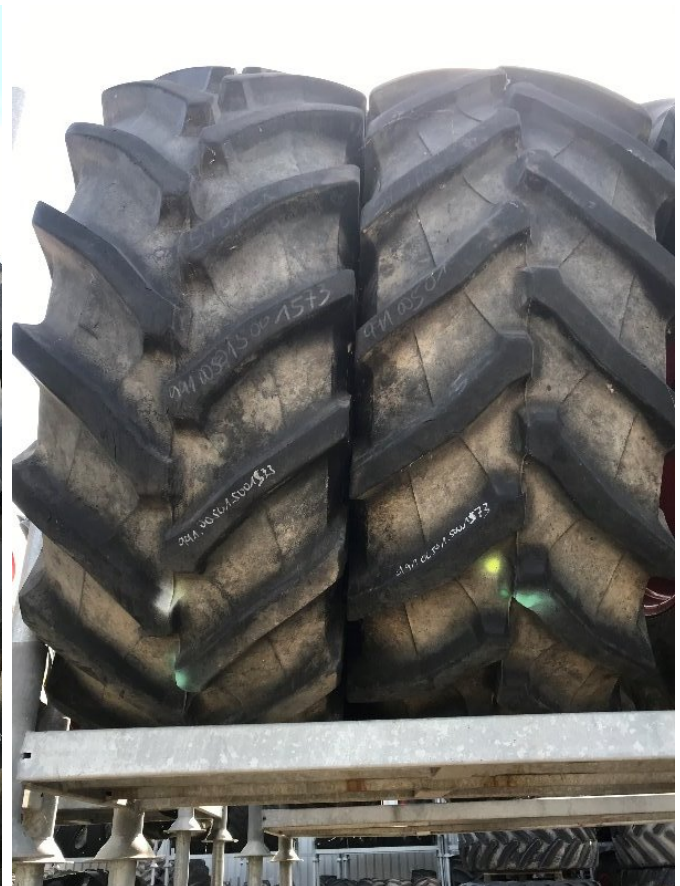

## Trelleborg 540/65 R34 TM 800 [991.00501.5001573]

Baujahr:

Datum: 23.01.2025

Bauart:

Räder + Reifen + Felgen

Kategorie:

Rad

**2.400,00 €**

### Beschreibung

- 2 Stück Komplettrad Trelleborg 540/65 R34 TM 800

**Größe Vorderrad**  
**Lochanzahl**

54065r34  
10

- auf rot lackierter 10
- Loch
  - Felge, mit ca. 80% Restprofil. \*Günstiger Versand als Stückgut möglich!\*