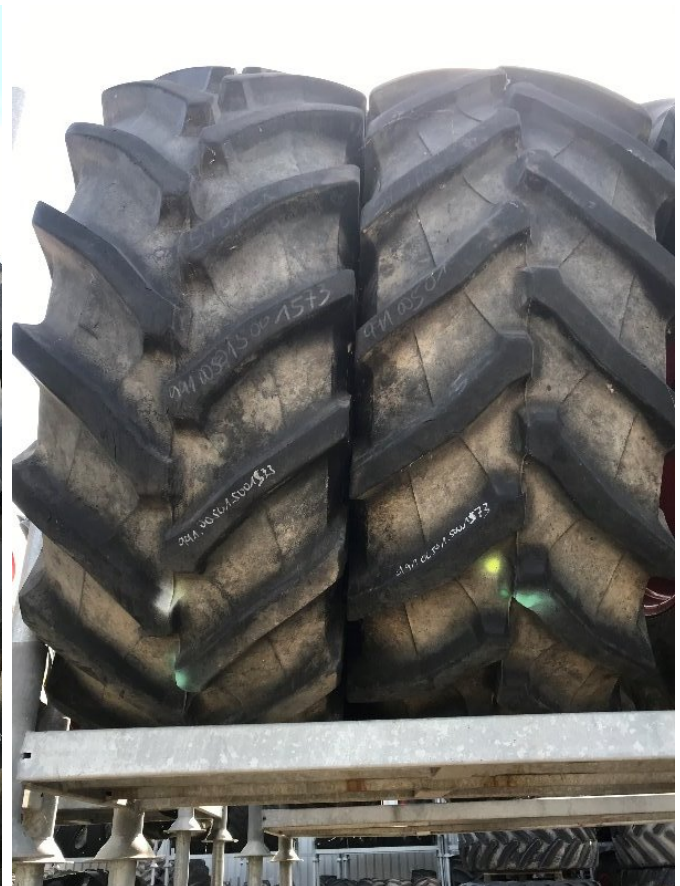

FRICKE

Landmaschinen

Fricke Landtechnik GmbH Demmin
Klänhammer Weg 2
17109 Demmin
Tel: 0049 (0) 3998-2729-0
Fax: 0049 (0) 3998272920

Trelleborg 540/65 R34 TM 800 [991.00501.5001573]

Baujahr:

Datum: 16.07.2024

Bauart:

Räder + Reifen + Felgen

Kategorie:

Rad

2.400,00 €

zzgl. MwSt. 19% (2.856,00 € Brutto)

Ausstattungen

Anzahl
Zustand

2
Gebraucht

Beschreibung

- 2 Stück Komplettrad Trelleborg 540/65 R34 TM 800

Größe Vorderrad
Lochanzahl

54065r34
10

- auf rot lackierter 10
- Loch
 - Felge, mit ca. 80% Restprofil. *Günstiger Versand als Stückgut möglich!*