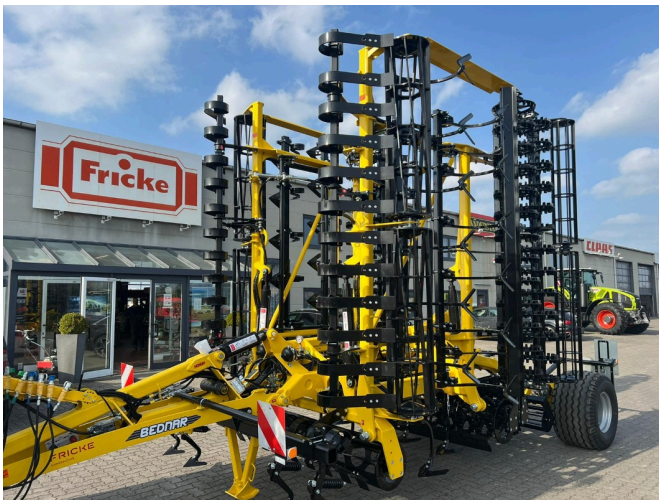

FRICKE

Landmaschinen

Fricke Landtechnik GmbH Demmin
Klänhammer Weg 2
17109 Demmin
Tel: 0049 (0) 3998-2729-0
Fax: 0049 (0) 3998272920

Bednar Swifter SO 8000 F [991.00410.2000000]

Baujahr: 2024

Datum: 16.07.2024

Bauart:

Bodenbearbeitungsgerät

Kategorie:

Saatbettkombination/Eggenkombination

49.450,00 €

zzgl. MwSt. 19% (58.845,50 € Brutto)

Ausstattungen

Arbeitsbreite	8,00
Beleuchtung	✓
Zustand	Gebraucht
Fahrwerk	✓
hydr. Klappbar	✓
Planierschiene	✓
Spurlockerer	✓

Beschreibung

- hydraulische Klappung von Transport
- in-arbeitsstellung-3-seperate-arbeitssektionen-verbunden-mit-dem-rahmen-ueber-federpakete-vordere-flachstabwalzen-sektionseitenschutz-transportraeder-500-5017-00328680-unterlenkeranhaengung-kat-3-02939292-diebstahlsicherung
- unterlenkeradapter-00291823-crushbar
- hydraulische-planierleiste01321677-vordere-flachstabwalzen-370-mm02150521-sektionen-gamma-zinken-long-life-planierschiene-01325077-doppelte-crosskillwalzen
- steinige-boeden-version-440-mm-02724780-hydraulische-tiefenverstellung-gama02739843-achse-mit-