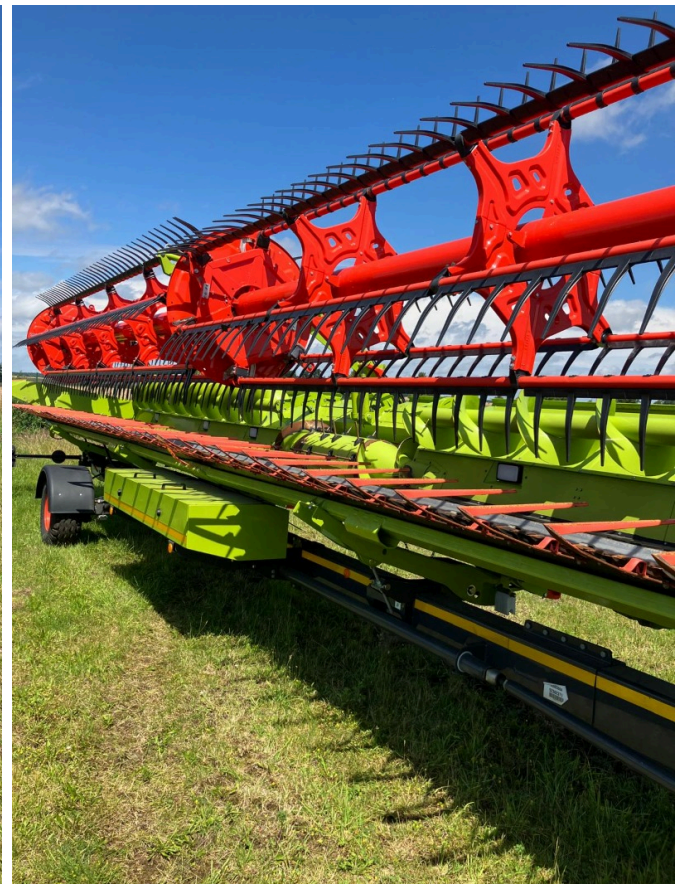

FRICKE

Landmaschinen

Fricke Landtechnik GmbH Demmin
Klänhammer Weg 2
17109 Demmin
Tel: 0049 (0) 3998-2729-0
Fax: 0049 (0) 3998272920

CLAAS Convio 1230 *mit Transportwagen* [191.00500.2000169]

Baujahr: 2023

Datum: 01.09.2024

Bauart:

Mähdrescherzubehör

Kategorie:

Schneidwerk

122.950,⁰⁰ €

zzgl. MwSt. 19% (146.310,⁵⁰ € Brutto)

Ausstattungen

Ährenheber
Zustand

✓
Gebraucht

Beschreibung

- transportwagen-typ-523-4-rad-lenkung-transportbox-z