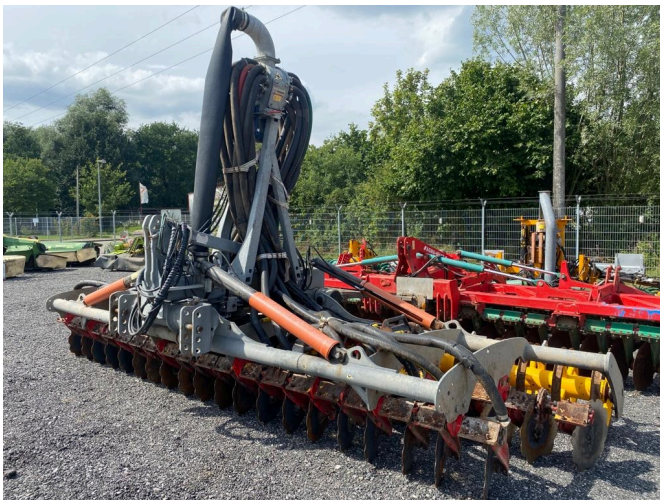

Väderstad CRX 525 mit Gülleverteiler [CRX0000549]

Baujahr: 2017

Datum: 26.12.2024

Bauart:

Gülletechnik + Dungtechnik

Kategorie:

Gülscheibenegge

17.900,00 €

zzgl. MwSt. 19% (21.301,00 € Brutto)

Ausstattungen

Arbeitsbreite	5,00
Beleuchtung	✓
Zustand	Gebraucht
Klappvorrichtung	✓
Nachlaufeinrichtung	✓

Beschreibung

- Irrtum-zwischenverkauf-vorbehalten-vaederstad-crx-525
- Baujahr 2017
- Arbeitsbreite: 5m
- klappbar
- Nachläufer Single Soil Runner
- mit Vogelsang Gülleverteiler.