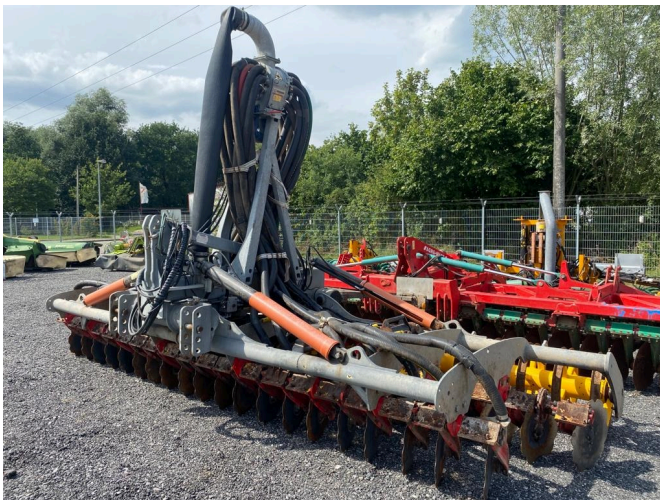

Väderstad CRX 525 mit Gülleverteiler [CRX0000549]

Baujahr: 2017

Datum: 05.02.2025

Bauart:

Gülletechnik + Dungtechnik

Kategorie:

Gülscheibenegge

17.900,00 €

zzgl. MwSt. 19% (21.301,00 € Brutto)

Ausstattungen

Arbeitsbreite	5,00
Beleuchtung	✓
Zustand	Gebraucht
Klappvorrichtung	✓
Nachlaufeinrichtung	✓

Beschreibung

- Irrtum-zwischenverkauf-vorbehalten-vaederstad-crx-525
- Baujahr 2017
- Arbeitsbreite: 5m
- klappbar
- Nachläufer Single Soil Runner
- mit Vogelsang Gülleverteiler.