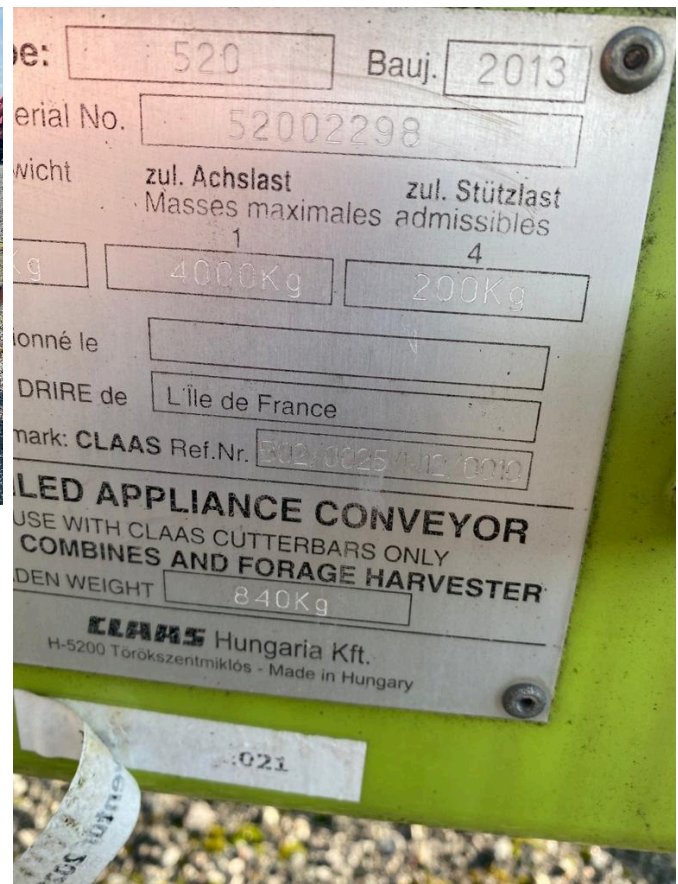

FRICKE

Landmaschinen

Mecklenburger Landtechnik GmbH Gülzow-Prüzen
Tarnower Landweg 8
18276 Gülzow-Prüzen
Tel: 0049 (0) 38450301219
Fax: 0049 (0) 38450301230

CLAAS Transportwagen 7,5m [52002298]

Baujahr: 2013

Datum: 16.07.2024

Bauart:

Mähdrescherzubehör

Kategorie:

Schneidwerkswagen

3.990,00 €

zzgl. MwSt. 19% (4.748,10 € Brutto)

Ausstattungen

Achsenzahl
Zustand

1
Gebraucht

Beschreibung

- Irrtum-zwischenverkauf-vorbehalten-claas-