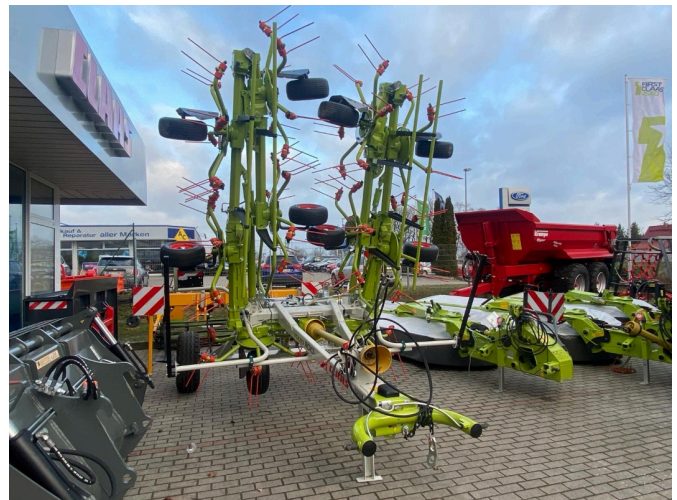

### CLAAS Volto 1100 T [G5503883]

Baujahr: 2023

Datum: 05.02.2025

Bauart:

Grünlandtechnik + Futtererntetechnik

Kategorie:

Kreiselheuer

**27.500,00 €**

#### Ausstattungen

Arbeitsbreite	10,70
Arme je Kreisel	6
Beleuchtung	✓
Zustand	new
Kreiselanzahl	10
Technischer Zustand	Neu

#### Beschreibung

- Irrtum-zwischenverkauf-vorbehalten-claas-volto-1100
- Baujahr 2023
- Arbeitsbreite 10,70m
- Vorgewendehydraulische Aushebung
- prallbleche-fuer-radachsen-