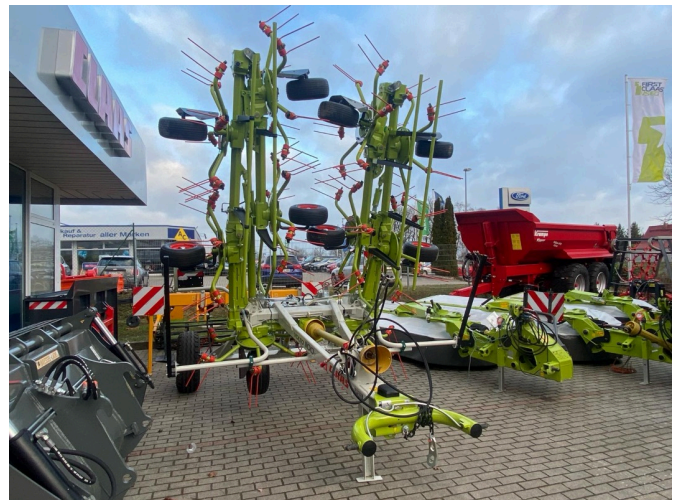

FRICKE

Landmaschinen

Mecklenburger Landtechnik GmbH Gülzow-Prüzen
Tarnower Landweg 8
18276 Gülzow-Prüzen
Tel: 0049 (0) 38450301219
Fax: 0049 (0) 38450301230

CLAAS Volto 1100 T [G5503883]

Baujahr: 2023

Datum: 16.07.2024

Bauart:

Grünlandtechnik + Futtererntetechnik

Kategorie:

Kreiselheuer

27.500,00 €

zzgl. MwSt. 19% (32.725,00 € Brutto)

Ausstattungen

Arbeitsbreite	10,70
Arme je Kreisel	6
Beleuchtung	✓
Zustand	new
Kreiselanzahl	10
Technischer Zustand	Neu

Beschreibung

- Irrtum-zwischenverkauf-vorbehalten-claas-volto-1100
- Baujahr 2023
- Arbeitsbreite 10,70m
- Vorgewendenaushebung hydraulisch
- prallbleche-fuer-radachsen-