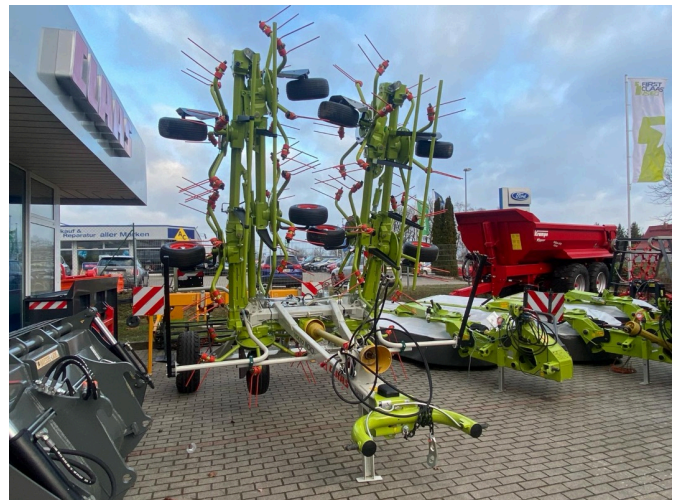

FRICKE

Landmaschinen

Mecklenburger Landtechnik GmbH Gülzow-Prüzen
Tarnower Landweg 8
18276 Gülzow-Prüzen
Tel: 0049 (0) 38450301219
Fax: 0049 (0) 38450301230

CLAAS Volto 1100 T [G5503883]

Baujahr: 2023

Datum: 23.11.2024

Bauart:

Grünlandtechnik + Futtererntetechnik

Kategorie:

Kreiselheuer

27.500,00 €

zzgl. MwSt. 19% (32.725,00 € Brutto)

Ausstattungen

Arbeitsbreite	10,70
Arme je Kreisel	6
Beleuchtung	✓
Zustand	new
Kreiselanzahl	10
Technischer Zustand	Neu

Beschreibung

- Irrtum-zwischenverkauf-vorbehalten-claas-volto-1100
- Baujahr 2023
- Arbeitsbreite 10,70m
- Vorgewendehydraulische Aushebung
- prallbleche-fuer-radachsen-