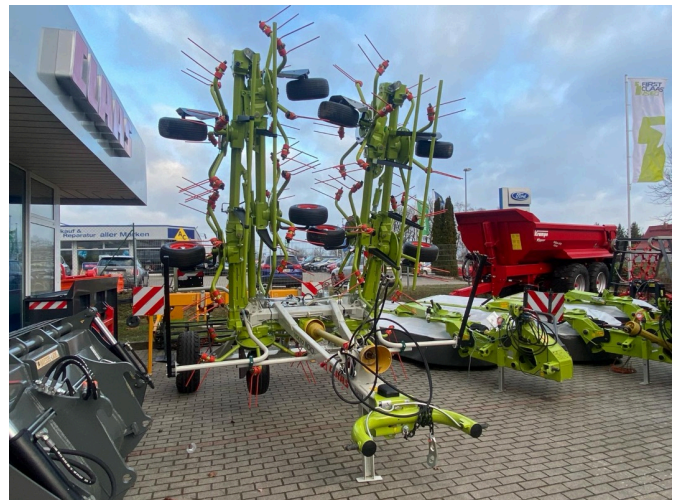

FRICKE

Landmaschinen

Mecklenburger Landtechnik GmbH Gülzow-Prüzen
Tarnower Landweg 8
18276 Gülzow-Prüzen
Tel: 0049 (0) 38450301219
Fax: 0049 (0) 38450301230

CLAAS Volto 1100 T [G5503883]

Baujahr: 2023

Datum: 28.12.2024

Bauart:

Grünlandtechnik + Futtererntetechnik

Kategorie:

Kreiselheuer

27.500,00 €

zzgl. MwSt. 19% (32.725,00 € Brutto)

Ausstattungen

Arbeitsbreite	10,70
Arme je Kreisel	6
Beleuchtung	✓
Zustand	new
Kreiselanzahl	10
Technischer Zustand	Neu

Beschreibung

- Irrtum-zwischenverkauf-vorbehalten-claas-volto-1100
- Baujahr 2023
- Arbeitsbreite 10,70m
- Vorgewendenaushebung hydraulisch
- prallbleche-fuer-radachsen-