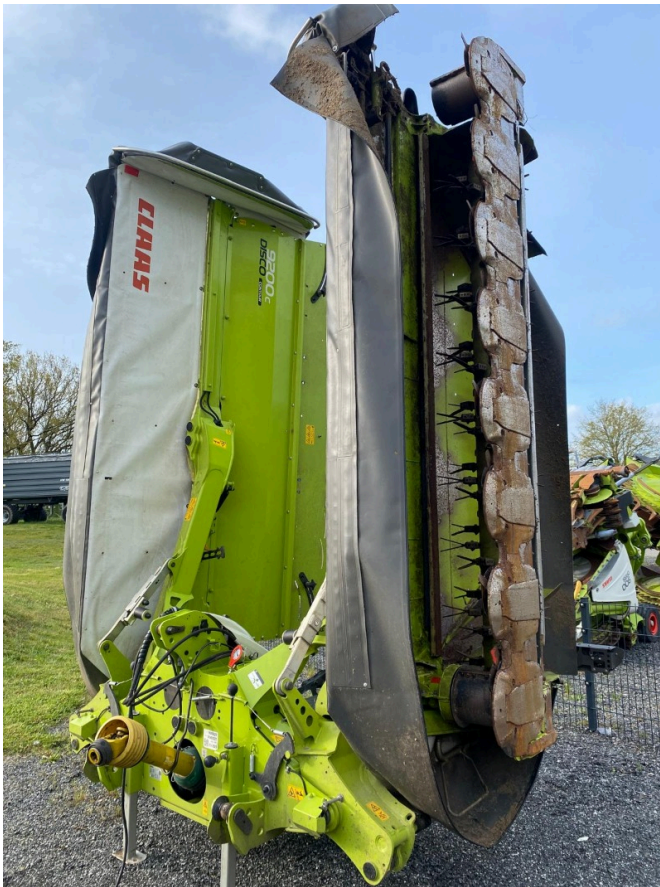

CLAAS Disco 9200 Contour - Modell 2023 [213]

Baujahr: 2022

Datum: 05.01.2025

Bauart:

Grünland- u. Futtererntetechnik

Kategorie:

Mähwerk

Betriebsstunden:

214

42.900,00 €

zzgl. MwSt. 19% (51.051,00 € Brutto)

Ausstattungen

Beschreibung

Arbeitsbreite	9,10	
Aufbereiter	✓	
Bauart	Heck	
Beleuchtung	✓	
Zustand	Gebraucht	
Mähbalken	scheiben	
Technischer Zustand	Fahr-/Einsatzbereit	<ul style="list-style-type: none"> • irrtum-zwischenverkauf-vorbehalten-clas- disco-9200-c-contour-baujahr-2022-modelljahr-2023 • 214 Betriebsstunden • 787 Hektar • Verschleißkufen • Aufbereiter • Gelenkwelle • ISO-Bus Kabel • schutzuecher-auszen-hydraulisch-klappbar-