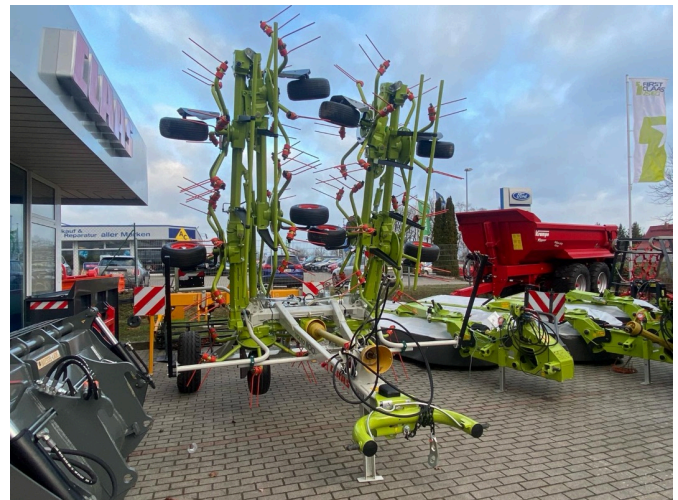

FRICKE

Landmaschinen

Mecklenburger Landtechnik GmbH Gülzow-Prüzen
Tarnower Landweg 8
18276 Gülzow-Prüzen
Tel: 0049 (0) 38450301219
Fax: 0049 (0) 38450301230

CLAAS Volto 1100 T [852]

Baujahr: 2023

Datum: 12.03.2025

Bauart:

Grünlandtechnik + Futtererntetechnik

Kategorie:

Kreiselheuer

23.500,00 €

zzgl. MwSt. 19% (27.965,00 € Brutto)

Ausstattungen

Arbeitsbreite	10,70
Arme je Kreisel	6
Beleuchtung	✓
Zustand	new
Kreiselanzahl	10
Technischer Zustand	Neu

Beschreibung

- Irrtum-zwischenverkauf-vorbehalten-claas-volto-1100
- Arbeitsbreite 10,70m
- Vorgewendenaushebung hydraulisch
- prallbleche-fuer-radachsen-