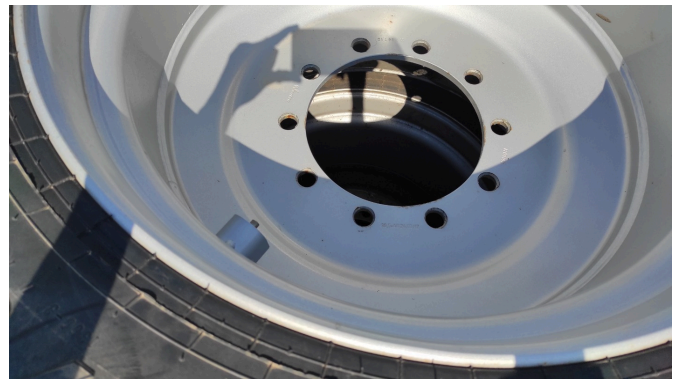

FRICKE

Landmaschinen

Fricke Landmaschinen GmbH Bockel - Gyhum
Wichernstraße 2
27404 Bockel - Gyhum
Tel: 0049 (0) 4281712710
Fax: 0049 (0) 4281712717

Trelleborg 1x 750 / 60 30.5 T404 [993005002000464]

Year of manufacture:

Date: 16.07.2024

Design:

Wheels + Tires + Rims

Category:

Wheel

€ 1,950.⁰⁰

plus VAT 19% (€ 2,320.⁵⁰ Gross)

Equipment

State

Used

Description

- 22.5
- Hole Rim