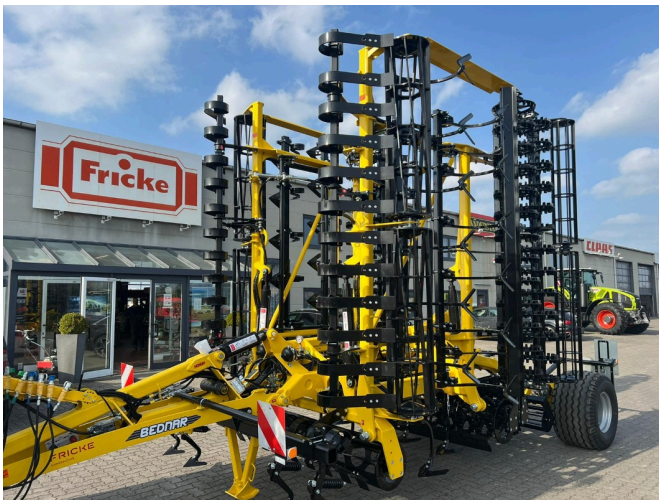

FRICKE

Landmaschinen

Fricke Landtechnik GmbH Demmin
Klänhammer Weg 2
17109 Demmin
Tel: 0049 (0) 3998-2729-0
Fax: 0049 (0) 3998272920

Bednar Swifter SO 8000 F [991.00410.2000000]

Year of manufacture: 2024

Date: 16.07.2024

Design:

Soil cultivation crop

Category:

Seedbed combination/harrow combination

€ 49,450.⁰⁰

plus VAT 19% (€ 58,845.⁵⁰ Gross)

Equipment

Working width	8,00
Lighting	✓
State	Used
Landing gear	✓
hydr. foldable	✓
Levelling bar	✓
Track loosener	✓

Description

- Hydraulic folding of transport
- in-arbeitsstellung-3-seperate-arbeitssektionen-verbunden-mit-dem-rahmen-ueber-federpakete-vordere-flachstabwalzen-sektionseitenschutz-transportraeder-500-5017-00328680-unterlenkeranhaengung-kat-3-02939292-diebstahlsicherung
- unterlenkeradapter-00291823-crushbar
- hydraulische-planierleiste01321677-vordere-flachstabwalzen-370-mm02150521-sektionen-gamma-zinken-long-life-planierschiene-01325077-doppelte-crosskillwalzen
- steinige-boeden-version-440-mm-02724780-hydraulische-tiefenverstellung-gama02739843-achse-mit-