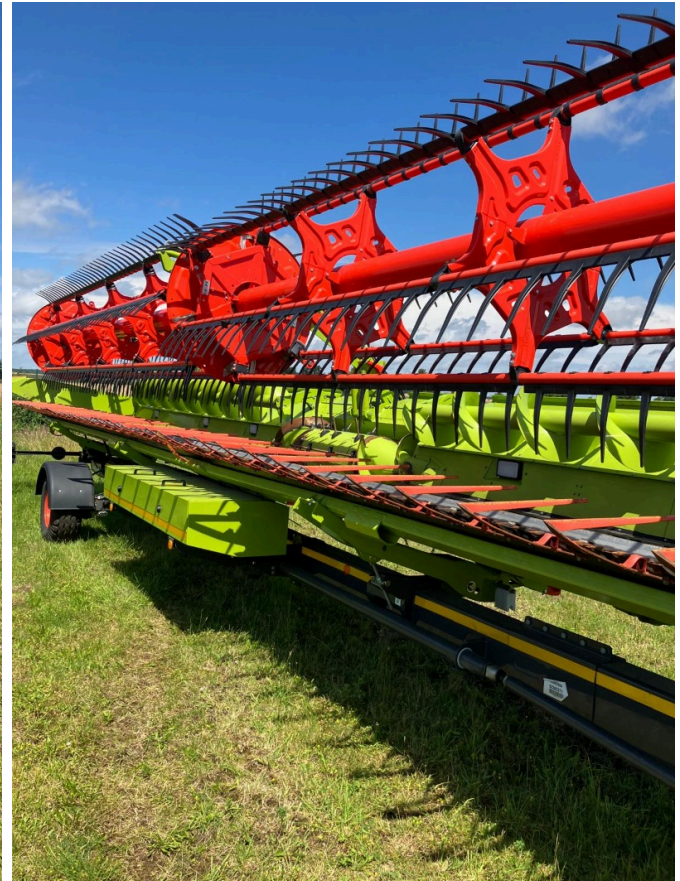

FRICKE

Landmaschinen

Fricke Landtechnik GmbH Demmin
Klänhammer Weg 2
17109 Demmin
Tel: 0049 (0) 3998-2729-0
Fax: 0049 (0) 3998272920

CLAAS Convio 1230 *mit Transportwagen* [191.00500.2000169]

Year of manufacture: 2023

Date: 16.07.2024

Design:

Combine harvester accessories

Category:

Cutting unit

Price on request

Equipment

hrehheber

State

Used

Rape side knife

Transport trolley

Description

- transportwagen-typ-523-4-rad-lenkung-transportbox-zugdeichsel-lang-auflaufbremse-max-40-kmh-beleuchtung-bandschneidwerk-convio
- raps-vorbereitet-rapstrennmesser