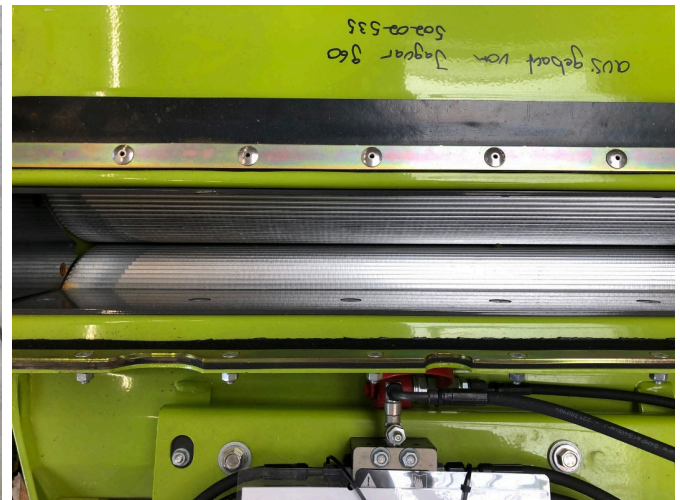

FRICKE

Landmaschinen

Fricke Landmaschinen GmbH Bockel - Gyhum
Wichernstraße 2
27404 Bockel - Gyhum
Tel.: 0049 (0) 4281712710
Fax: 0049 (0) 4281712717

CLAAS Multi Crop Cracker L 125/125 [281005002000102]

Año de fabricación: 2023

Fecha: 16.07.2024

Diseño:

Piezas de la cosechadora de campo

Categoría:

Máquina de paja

16.990,00 €

más IVA 19% (20.218,10 € Bruto)

Equipo