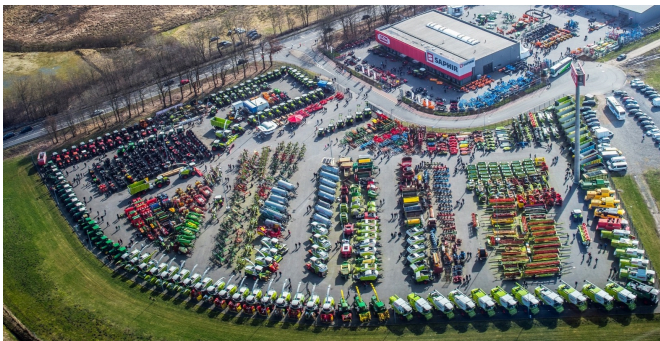

FRICKE

Landmaschinen

Fricke Landmaschinen GmbH Bockel - Gyhum
Wichernstraße 2
27404 Bockel - Gyhum
Tel.: 0049 (0) 4281712710
Fax: 0049 (0) 4281712717

Conow HW 180 Zweiachs-Dreiseitenkipper [991001902000084]

Año de fabricación: 2023

Fecha: 12.03.2025

Diseño:

Tecnología del transporte

Categoría:

Volquete de dos ejes

29.300,00 €

más IVA 19% (34.867,00 € Bruto)

Equipo

Estado

new

Descripción

- Perm. wg.: 18to
- Aprobación de 40 km/h-
- Neumáticos 560/45 R22.5 BKT
- Conexión hidráulica trasera
- Conexión de aire trasera
- hidr. gota lado izquierdo
- Salida de grano
- abdeckplane-