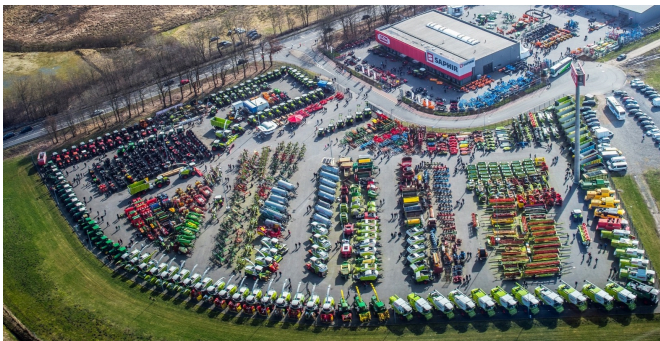

FRICKE

Landmaschinen

Fricke Landmaschinen GmbH Bockel - Gyhum
Wichernstraße 2
27404 Bockel - Gyhum
Tel.: 0049 (0) 4281712710
Fax: 0049 (0) 4281712717

Conow HW 180 Zweiachs-Dreiseitenkipper [991001902000084]

Año de fabricación: 2023

Fecha: 05.02.2025

Diseño:

Tecnología del transporte

Categoría:

Volquete de dos ejes

29.300,00 €

más IVA 19% (34.867,00 € Bruto)

Equipo

Estado

new

Descripción

- Perm. wg.: 18to
- Aprobación de 40 km/h-
- Neumáticos 560/45 R22.5 BKT
- Conexión hidráulica trasera
- Conexión de aire trasera
- hidr. gota lado izquierdo
- Salida de grano
- abdeckplane-