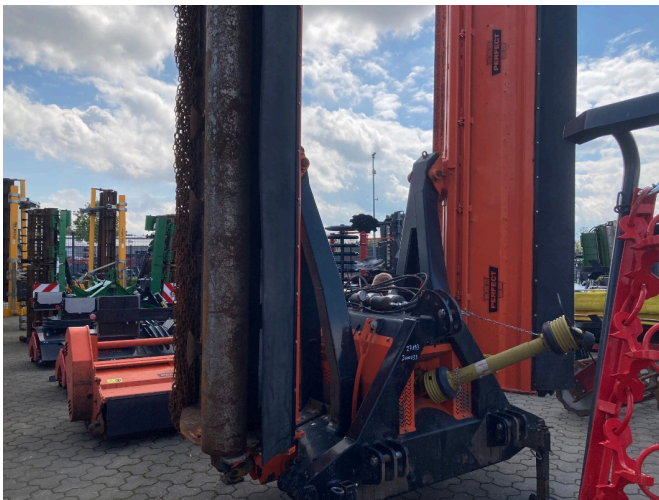

FRICKE

Landmaschinen

Fricke Landmaschinen GmbH Bockel - Gyhum
Wichernstraße 2
27404 Bockel - Gyhum
Tel.: 0049 (0) 4281712710
Fax: 0049 (0) 4281712717

Perfect KX 860 Triwing [993000502000133]

Año de fabricación: 2022

Fecha: 15.01.2025

Diseño:

Máquina de labranza del suelo

Categoría:

Trituradora + Picadora

38.600,00 €

más IVA 19% (45.934,00 € Bruto)

Equipo

Anchura de trabajo	8,60
Diseño	schlegelmulcher
Estado	Usado
Condiciones técnicas	Bien
Rodillos	✓

Descripción

- 8,60 m de anchura de trabajo
- plegable hidráulicamente.
- Eje cardán
- Para RÃFA
- Mazo
- Rodillo de apoyo
- Protector de cadena
- Señales de advertencia e iluminación