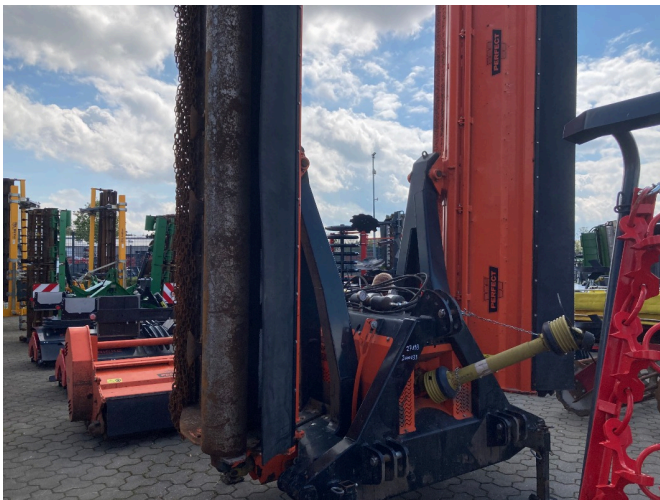

FRICKE

Landmaschinen

Fricke Landmaschinen GmbH Bockel - Gyhum
Wichernstraße 2
27404 Bockel - Gyhum
Tel.: 0049 (0) 4281712710
Fax: 0049 (0) 4281712717

Perfect KX 860 Triwing [993000502000133]

Año de fabricación: 2022

Fecha: 24.11.2024

Diseño:

Máquina de labranza del suelo

Categoría:

Trituradora + Picadora

38.600,00 €

más IVA 19% (45.934,00 € Bruto)

Equipo

Anchura de trabajo	8,60
Diseño	schlegelmulcher
Estado	Usado
Condiciones técnicas	Bien
Rodillos	✓

Descripción

- 8,60 m de anchura de trabajo
- plegable hidráulicamente.
- Eje cardán
- Para RÃFA
- Mazo
- Rodillo de apoyo
- Protector de cadena
- Señales de advertencia e iluminación