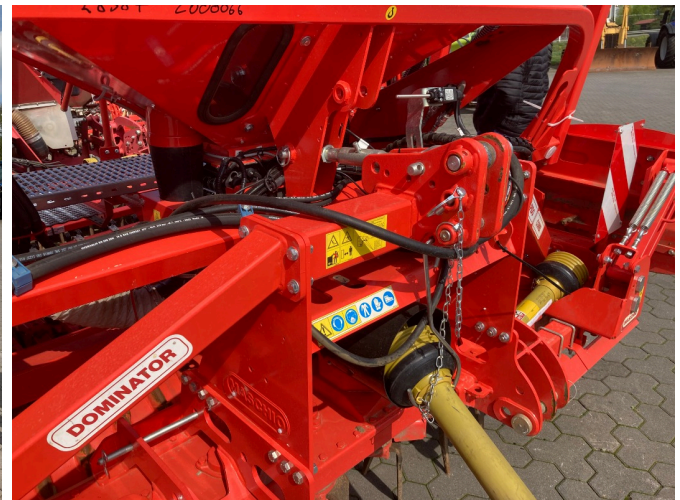

Maschio DM-Rapido Plus 3000 SCM Alitalia 24-r Corex Plus [491001702000066]

Año de fabricación: 2023

Fecha: 04.03.2025

Diseño:

Máquina de labranza del suelo

Categoría:

Grada rotativa

36.850,00 €

más IVA 19% (43.851,50 € Bruto)

Equipo

Estado

Vehículo de precondición

Descripción

- 3,00 m de ancho de trabajo
- Grada rotativa Maschio DM Rapido 3000
- Bandeja de suelo reforzada
- Deflector de piedra
- Cambio rápido de púas
- Eje cardán con embrague de levas
- Rodillo Combipacker 500mm
- Sembradora suspendida Maschio ALitalia
- 24 rejas de disco Corex-Plus
- Rastra de semillas
- Depósito de 1.500 litros de capacidad
- Portada
- Ajuste de la presión de la reja hidráulica

- Plataforma de carga
- Electrónica ISOBUS
- Control del tranvía 3+3,Â
- Rodillos guía de profundidad
- marcadores de pista hidráulicos