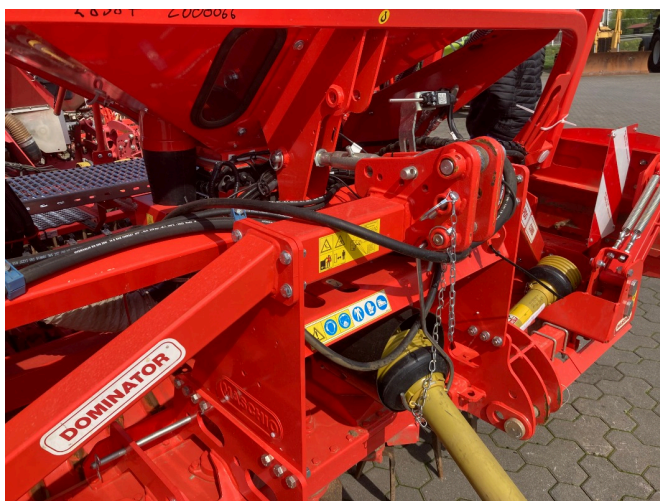

Maschio DM-Rapido Plus 3000 SCM Alitalia 24-r Corex Plus [491001702000066]

Año de fabricación: 2023

Fecha: 31.01.2025

Diseño:

Máquina de labranza del suelo

Categoría:

Grada rotativa

36.850,00 €

más IVA 19% (43.851,50 € Bruto)

Equipo

Estado

Vehículo de preconducción

Descripción

- 3,00 m de ancho de trabajo
- Grada rotativa Maschio DM Rapido 3000
- Bandeja de suelo reforzada
- Deflector de piedra
- Cambio rápido de púas
- Eje cardán con embrague de levas
- Rodillo Combipacker 500mm
- Sembradora suspendida Maschio ALitalia
- 24 rejas de disco Corex-Plus
- Rastra de semillas
- Depósito de 1.500 litros de capacidad
- Portada
- Ajuste de la presión de la reja hidráulica

- Plataforma de carga
- Electrónica ISOBUS
- Control del tranvía 3+3,Â
- Rodillos guía de profundidad
- marcadores de pista hidráulicos