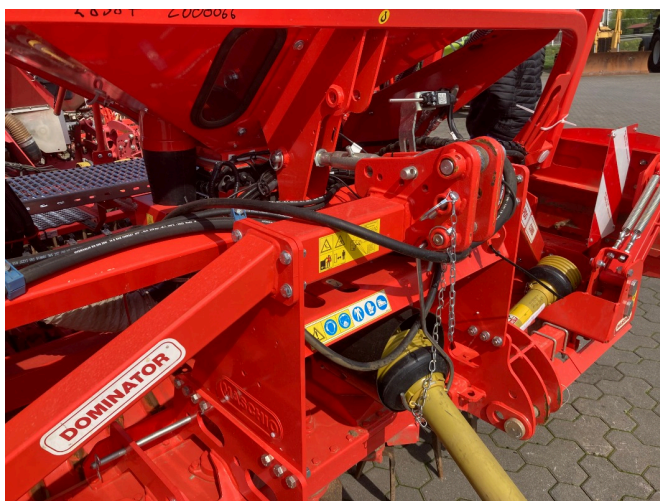

## Maschio DM-Rapido Plus 3000 SCM Alitalia 24-r Corex Plus [491001702000066]

Año de fabricación: 2023

Fecha: 16.07.2024

Diseño:

Máquina de labranza del suelo

Categoría:

Grada rotativa

**36.850,00 €**  
más IVA 19% (43.851,50 € Bruto)

### Equipo

Estado

Vehículo de precondición

### Descripción

- 3,00 m de ancho de trabajo
- Grada rotativa Maschio DM Rapido 3000
- Bandeja de suelo reforzada
- Deflector de piedra
- Cambio rápido de púas
- Eje cardán con embrague de levas
- Rodillo Combipacker 500mm
- Sembradora suspendida Maschio ALitalia
- 24 rejas de disco Corex-Plus
- Rastra de semillas
- Depósito de 1.500 litros de capacidad
- Portada
- Ajuste de la presión de la reja hidráulica

- Plataforma de carga
- Electrónica ISOBUS
- Control del tranvía 3+3,Â
- Rodillos guía de profundidad
- marcadores de pista hidráulicos