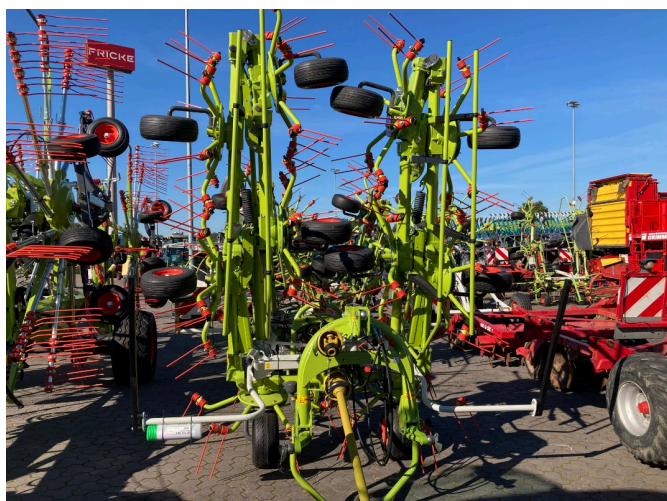

### CLAAS Volto 1100 [772000602000166]

Año de fabricación: 2023

Fecha: 16.07.2024

Diseño:

Tecnología de pastoreo + tecnología de cosecha de forraje

Categoría:

Rastrillo

**19.900,00 €**

#### Equipo

Anchura de trabajo	10,70
Estado	new
Rotonda	10
Prevención de pérdidas de horquillas	✓