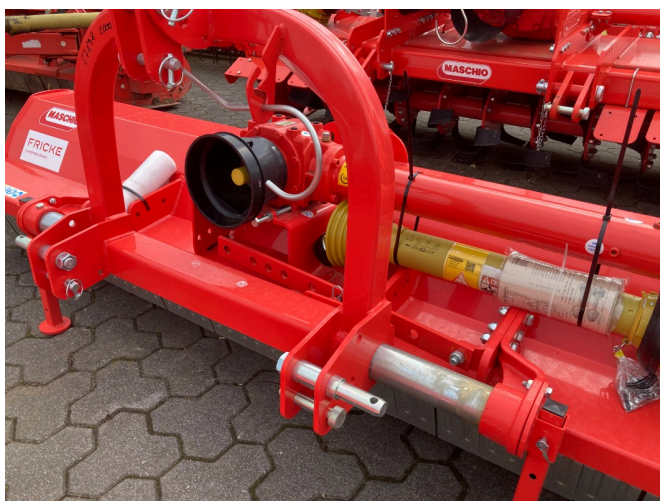

Año de fabricación: 2024

Fecha: 16.07.2024

Diseño:

Máquina de labranza del suelo

Categoría:

Trituradora + Picadora

4.450,00 €

más IVA 19% (5.295,50 € Bruto)

Equipo

Estado

new

Descripción

- Anchura de trabajo de 2,50 m
- desplazamiento mecánico
- Fundas protectoras delanteras
- Tensión de correa ajustable, tipo martillo 08
- Contracuchilla inferior, rodillo de apoyo 170mm
- gelenkwelle-