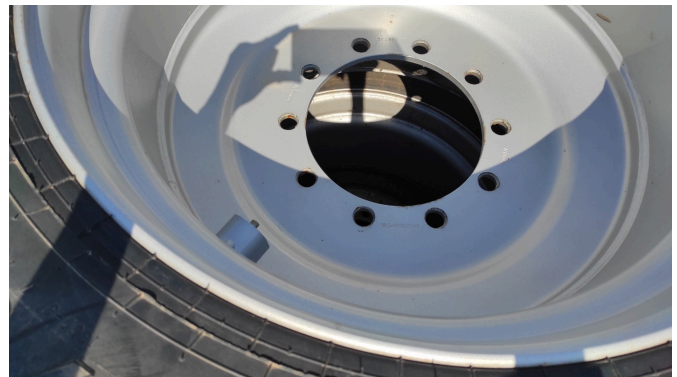

FRICKE

Landmaschinen

Fricke Landmaschinen GmbH Bockel - Gyhum
Wichernstraße 2
27404 Bockel - Gyhum
Tel.: 0049 (0) 4281712710
Fax: 0049 (0) 4281712717

Trelleborg 750 / 60 30.5 T404 [993005002000467]

Año de fabricación:

Fecha: 23.01.2025

Diseño:

Ruedas + Neumáticos + Llantas

Categoría:

Rueda

1.990,00 €

más IVA 19% (2.368,10 € Bruto)

Equipo

Estado

Usado

Descripción

- 22.5
- loch-felge-