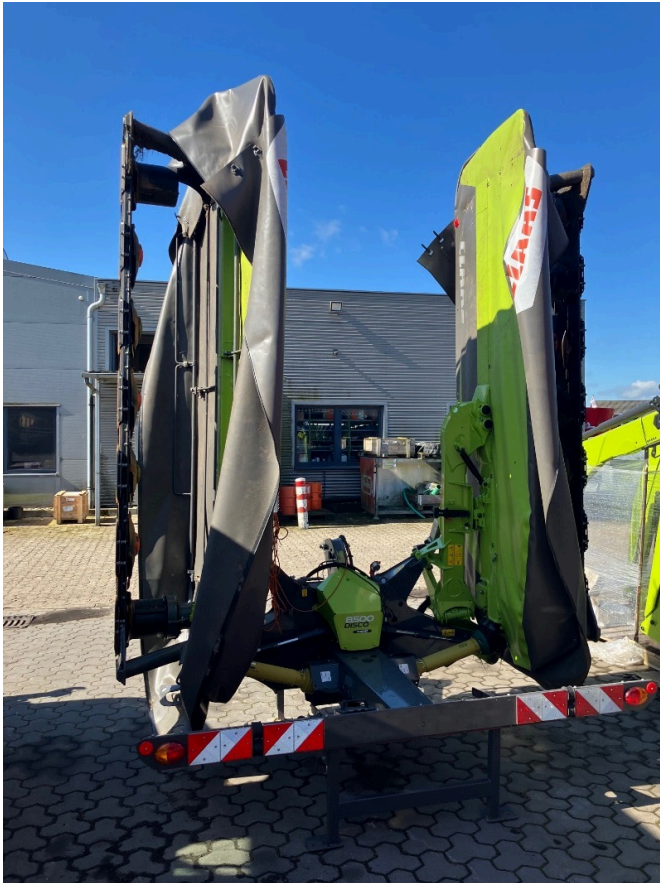

FRICKE

Landmaschinen

Fricke Landmaschinen GmbH Bockel - Gyhum
Wichernstraße 2
27404 Bockel - Gyhum
Tel.: 0049 (0) 4281712710
Fax: 0049 (0) 4281712717

CLAAS Disco 8500 Trend [772000502000318]

Año de fabricación: 2024

Fecha: 22.01.2025

Diseño:

Tecnología de cosecha de pasto y forraje

Categoría:

Molino

Precio a consultar

Equipo

Estado

Vehículo de precondición

Descripción

- con eje cardán
- con enganche de 3 puntos
- con vigas de molino suspendidas centralmente
- con plegado hidráulico

- con 8,50 de anchura de trabajo
- con puestos de estacionamiento