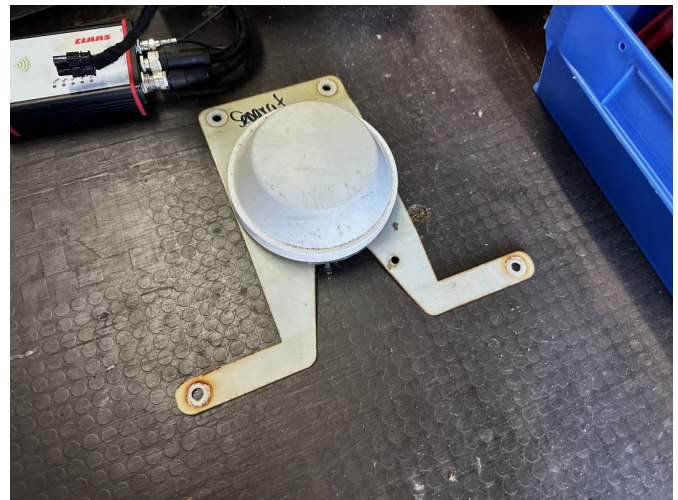

CLAAS GPS mit S 3 Terminal [193005002000062]

Año de fabricación: 2017

Fecha: 13.11.2024

Diseño:

Accesorios para tractores

Categoría:

Otros accesorios para tractores

1.900,00 €

más IVA 19% (2.261,00 € Bruto)

Equipo

Descripción

Estado

Usado

- GPS Pilot, antena, módulo, terminal S 3
- -
- sin cables
- -
- -