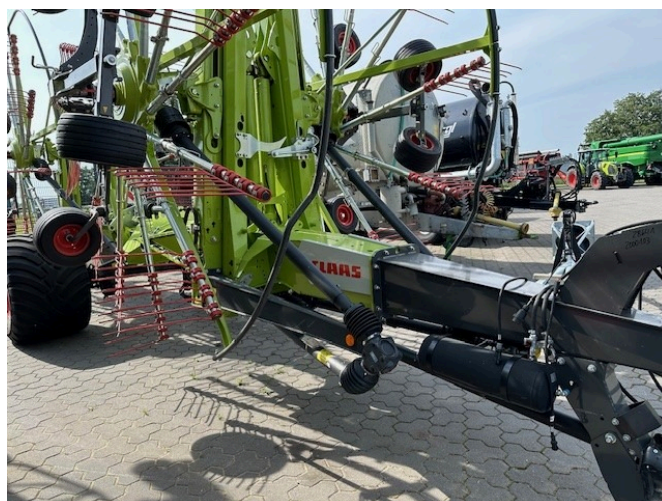

CLAAS Liner 4800 Trend [774000602000103]

Año de fabricación: 2023

Fecha: 05.02.2025

Diseño:

Tecnología de pastoreo + tecnología de cosecha de forraje

Categoría:

Rastrillo

63.900,00 €

más IVA 19% (76.041,00 € Bruto)

Equipo

Diseño	mittel
Estado	Usado
Rotonda	4

Descripción

- Neumáticos 710/45R22.5, accionamiento eléctrico, freno neumático, 4
- Chasis de ruedas, WW
- Eje cardán
- -
- Máquina de demostración
- -
- -