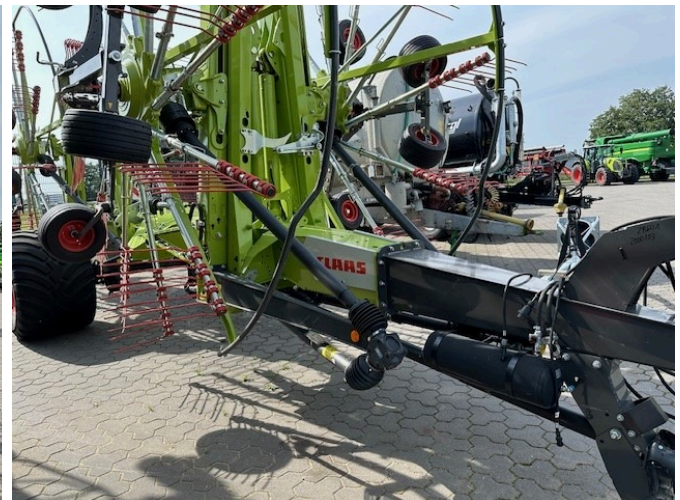

CLAAS Liner 4800 Trend [774000602000103]

Año de fabricación: 2023

Fecha: 31.10.2024

Diseño:

Tecnología de pastoreo + tecnología de cosecha de forraje

Categoría:

Rastrillo

63.900,00 €

más IVA 19% (76.041,00 € Bruto)

Equipo

Diseño	mittel
Estado	Usado
Rotonda	4

Descripción

- Neumáticos 710/45R22.5, accionamiento eléctrico, freno neumático, 4
- Chasis de ruedas, WW
- Eje cardán
- -
- Máquina de demostración
- -
- -