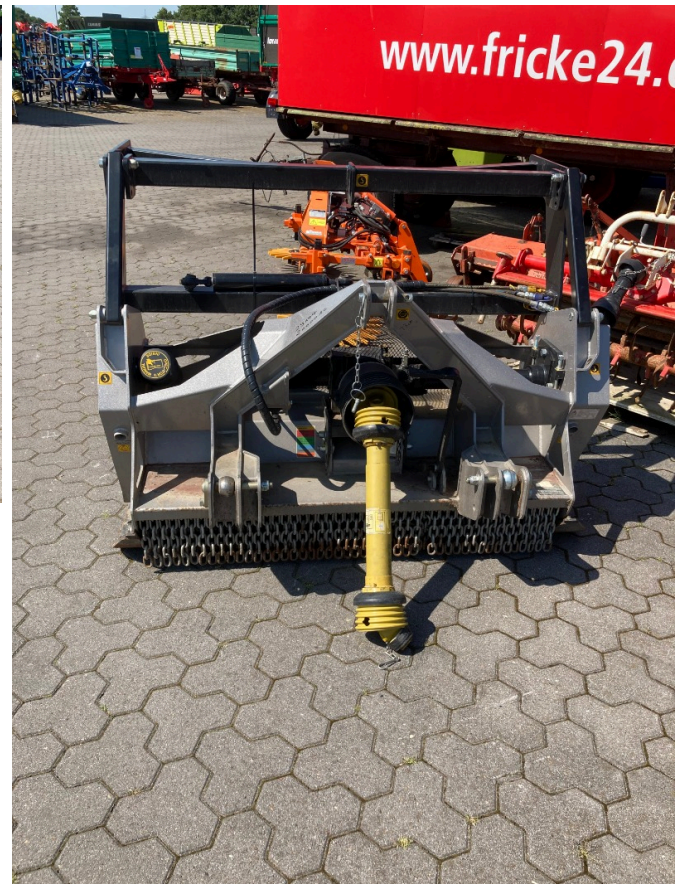

Fecha: 15.01.2025

Diseño:

Máquina de labranza del suelo

Categoría:

FrÃse

17.900,⁰⁰ €

más IVA 19% (21.301,⁰⁰ € Bruto)

Equipo

Descripción

Estado

exhibited

- Eje cardán

- Protector de urdimbre delantero
- Dispositivo de sujeción
- Portón trasero ajustable hidráulicamente