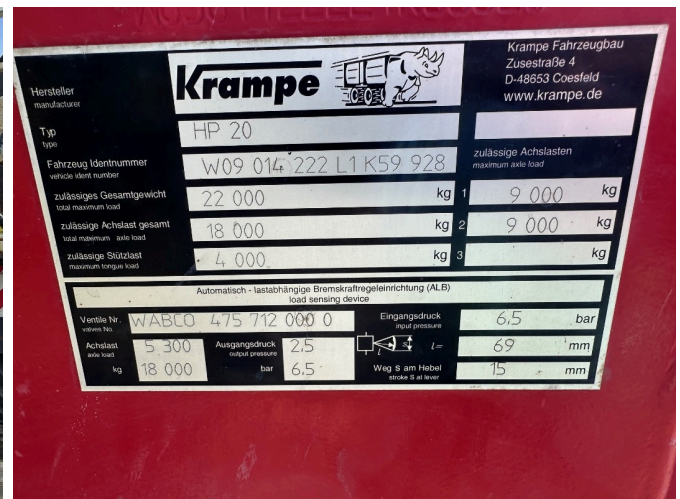

FRICKE

Landmaschinen

Fricke Landmaschinen GmbH Bockel - Gyhum
Wichernstraße 2
27404 Bockel - Gyhum
Tel.: 0049 (0) 4281712710
Fax: 0049 (0) 4281712717

Krampe HP 20 [189001902000033]

Año de fabricación: 2020

Fecha: 31.10.2024

Diseño:

Tecnología del transporte

Categoría:

Camión volquete

32.950,00 €

más IVA 19% (39.210,50 € Bruto)

Equipo

Estado

Usado

Condiciones técnicas

Muy bueno

Descripción

- Desenganchar K 80
- Freno de aire
- Revestimiento HARDOX
- Protección contra el empotramiento
- Neumáticos 650/50R26.5