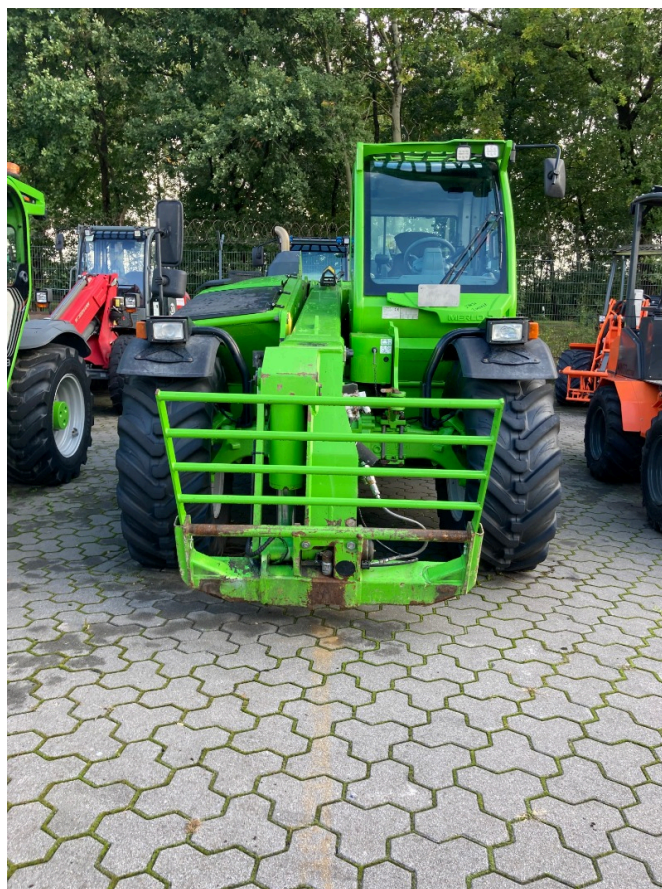

FRICKE

Landmaschinen

Fricke Landmaschinen GmbH Bockel - Gyhum
Wichernstraße 2
27404 Bockel - Gyhum
Tel.: 0049 (0) 4281712710
Fax: 0049 (0) 4281712717

Merlo TF 42.7-140 [319000102000018]

Año de fabricación: 2021

Fecha: 22.12.2024

Diseño:

Excavadora + Cargador

Categoría:

Manipulador telescópico

Horario de funcionamiento:

2890

69.900,00 €

más IVA 19% (83.181,00 € Bruto)

Equipo

Descripción

dispositivo de enganche automático	✓	
Neumáticos	460/70R24	• Neumáticos: 460/70 R24
Estado	Usado	• 40 km/h
Aire comprimido	✓	• enganche automático
Velocidad	40	• Sistema automático de lubricación centralizada
Altura de elevación	7,00	• Sistema de frenos de aire
Fuerza de elevación	4,00	• Iluminación de trabajo
		• 3. comité de dirección
		• bloqueo de la herramienta hidráulica
		• Radio
		• Aire acondicionado
		• deutz-motor-