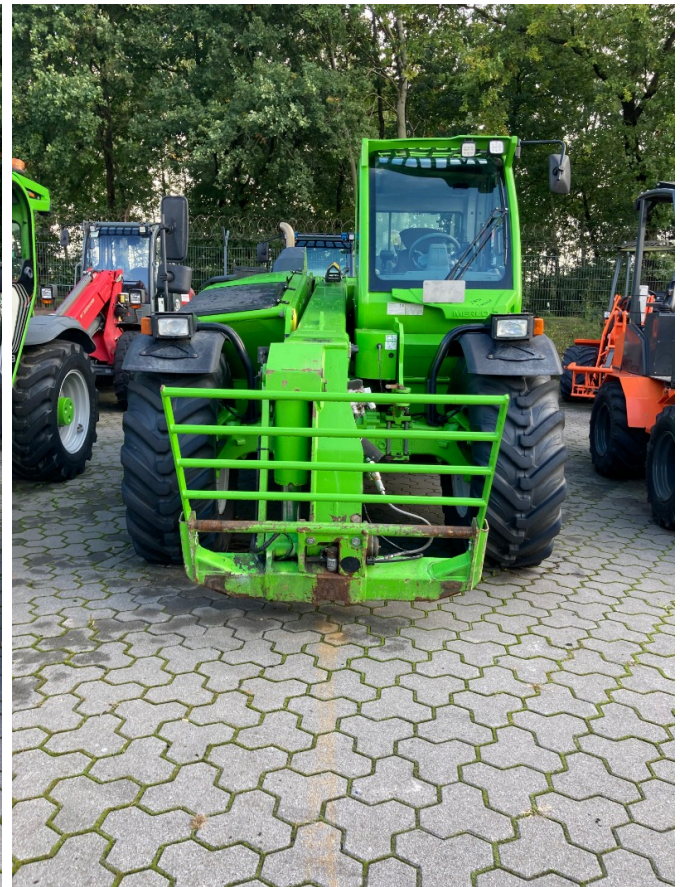

FRICKE

Landmaschinen

Fricke Landmaschinen GmbH Bockel - Gyhum
Wichernstraße 2
27404 Bockel - Gyhum
Tel.: 0049 (0) 4281712710
Fax: 0049 (0) 4281712717

Merlo TF 42.7-140 [319000102000018]

Año de fabricación: 2021

Fecha: 22.01.2025

Diseño:

Excavadora + Cargador

Categoría:

Manipulador telescópico

Horario de funcionamiento:

2890

69.900,00 €

más IVA 19% (83.181,00 € Bruto)

Equipo

Descripción

dispositivo de enganche automático	✓	
Neumáticos	460/70R24	• Neumáticos: 460/70 R24
Estado	Usado	• 40 km/h
Aire comprimido	✓	• enganche automático
Velocidad	40	• Sistema automático de lubricación centralizada
Altura de elevación	7,00	• Sistema de frenos de aire
Fuerza de elevación	4,00	• Iluminación de trabajo
		• 3. comité de dirección
		• bloqueo de la herramienta hidráulica
		• Radio
		• Aire acondicionado
		• deutz-motor-