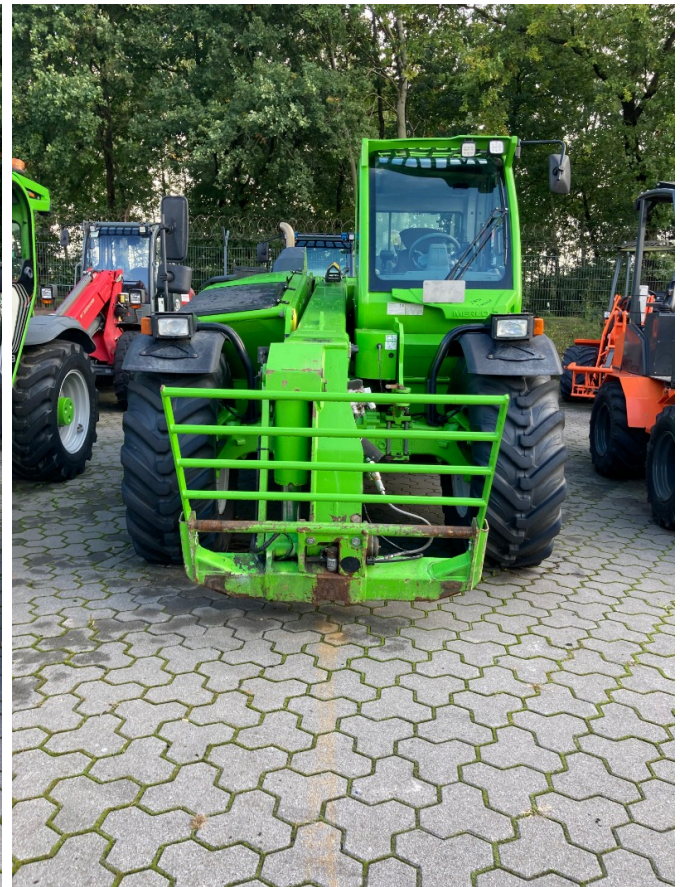

FRICKE

Landmaschinen

Fricke Landmaschinen GmbH Bockel - Gyhum
Wichernstraße 2
27404 Bockel - Gyhum
Tel.: 0049 (0) 4281712710
Fax: 0049 (0) 4281712717

Merlo TF 42.7-140 [319000102000018]

Año de fabricación: 2021

Fecha: 31.10.2024

Diseño:

Excavadora + Cargador

Categoría:

Manipulador telescópico

Horario de funcionamiento:

2890

69.900,00 €

más IVA 19% (83.181,00 € Bruto)

Equipo

Descripción

dispositivo de enganche automático	✓	
Neumáticos	460/70R24	• Neumáticos: 460/70 R24
Estado	Usado	• 40 km/h
Aire comprimido	✓	• enganche automático
Velocidad	40	• Sistema automático de lubricación centralizada
Altura de elevación	7,00	• Sistema de frenos de aire
Fuerza de elevación	4,00	• Iluminación de trabajo
		• 3. comité de dirección
		• bloqueo de la herramienta hidráulica
		• Radio
		• Aire acondicionado
		• deutz-motor-