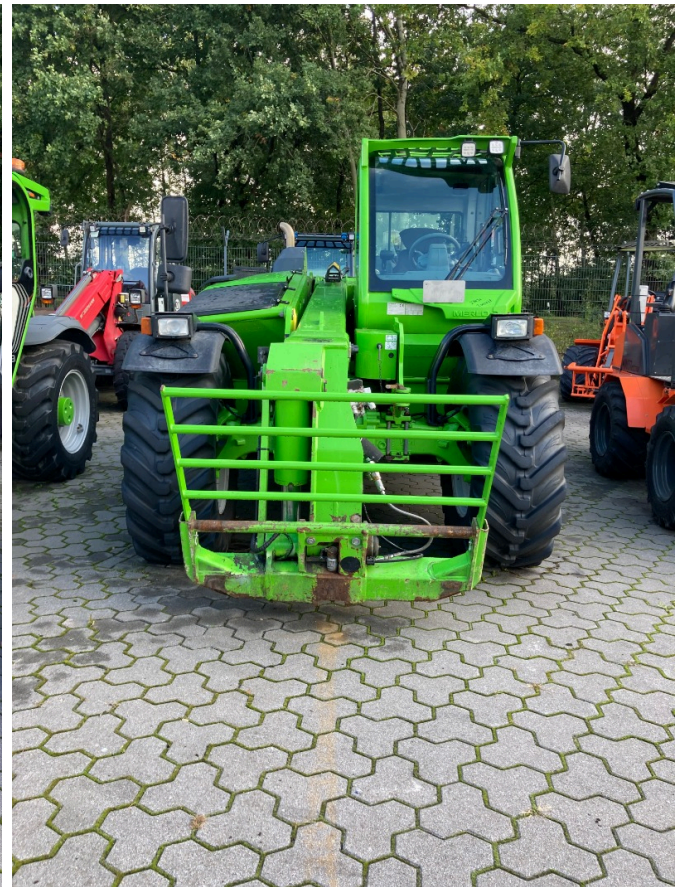

FRICKE

Landmaschinen

Fricke Landmaschinen GmbH Bockel - Gyhum
Wichernstraße 2
27404 Bockel - Gyhum
Tel.: 0049 (0) 4281712710
Fax: 0049 (0) 4281712717

Merlo TF 42.7-140 [319000102000018]

Año de fabricación: 2021

Fecha: 03.04.2025

Diseño:

Excavadora + Cargador

Categoría:

Manipulador telescópico

Horario de funcionamiento:

2890

69.900,00 €

más IVA 19% (83.181,00 € Bruto)

Equipo

Descripción

dispositivo de enganche automático	✓	
Neumáticos	460/70R24	• Neumáticos: 460/70 R24
Estado	Usado	• 40 km/h
Aire comprimido	✓	• enganche automático
Velocidad	40	• Sistema automático de lubricación centralizada
Altura de elevación	7,00	• Sistema de frenos de aire
Fuerza de elevación	4,00	• Iluminación de trabajo
		• 3. comité de dirección
		• bloqueo de la herramienta hidráulica
		• Radio
		• Aire acondicionado
		• deutz-motor-