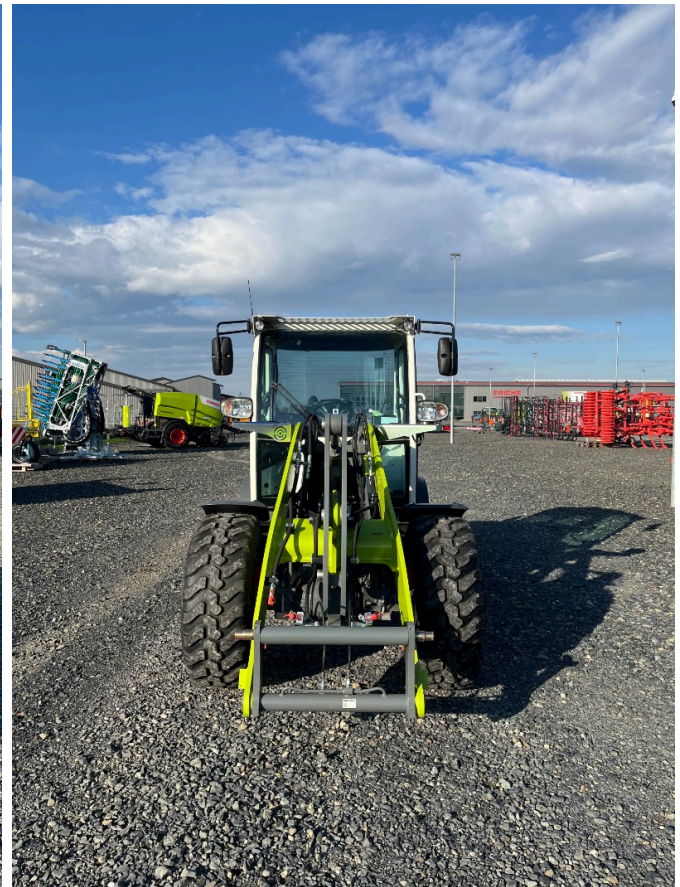

FRICKE

Landmaschinen

Fricke Landmaschinen GmbH Bockel - Gyhum
Wichernstraße 2
27404 Bockel - Gyhum
Tel.: 0049 (0) 4281712710
Fax: 0049 (0) 4281712717

CLAAS Torion 530 [651000102000055]

Año de fabricación: 2024

Fecha: 22.12.2024

Diseño:

Excavadora + Cargador

Categoría:

Cargador de ruedas

Horario de funcionamiento:

190

49.900,00 €

más IVA 19% (59.381,00 € Bruto)

Equipo

Descripción

Estado

new

- Portaherramientas hidráulico TPZ para cinemática Z
- Mástil de elevación
- Toma trasera de 13 polos
- Acoplamiento de maniobra manual
- Neumáticos: 405/70 R20
- 20km/h
- Radio con Bluetooth
- Suspensión mecánica del asiento
- Iluminación de trabajo halógena 2x delante
- 2 x trasera