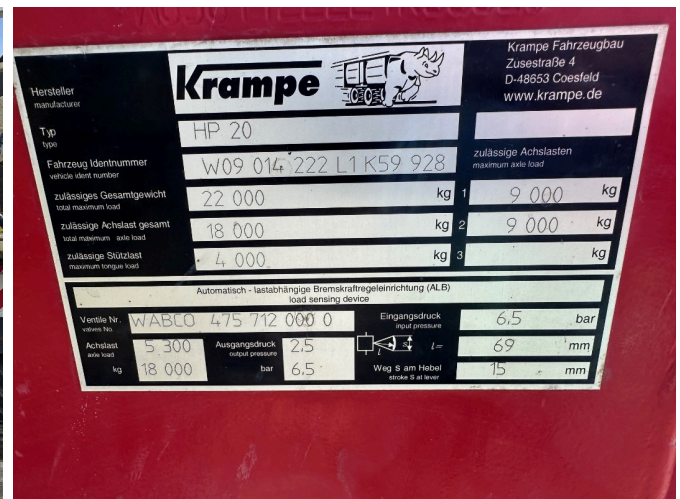

FRICKE

Landmaschinen

Fricke Landmaschinen GmbH Bockel - Gyhum
Wichernstraße 2
27404 Bockel - Gyhum
Tel.: 0049 (0) 4281712710
Fax: 0049 (0) 4281712717

Krampe HP 20 [189001902000033]

Año de fabricación: 2020

Fecha: 27.12.2024

Diseño:

Tecnología del transporte

Categoría:

Camión volquete

30.950,00 €

más IVA 19% (36.830,50 € Bruto)

Equipo

Estado

Usado

Condiciones técnicas

Muy bueno

Descripción

- Desenganchar K 80
- Freno de aire
- Revestimiento HARDOX
- Protección contra el empotramiento
- Neumáticos 650/50R26.5