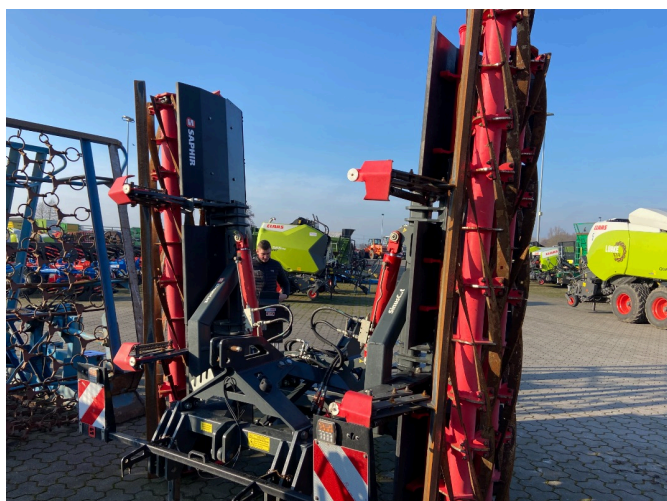

FRICKE

Landmaschinen

Fricke Landmaschinen GmbH Bockel - Gyhum

Wichernstraße 2

27404 Bockel - Gyhum

Tel.: 0049 (0) 4281712710

Fax: 0049 (0) 4281712717

Saphir SinusCut 600 [923005002000059]

Año de fabricación: 2023

Fecha: 23.02.2025

Diseño:

Máquina de labranza del suelo

Categoría:

Otros

21.500,00 €

más IVA 19% (25.585,00 € Bruto)

Equipo

Anchura de trabajo

6,00

Estado

Usado

Descripción

- 6m de ancho de trabajo