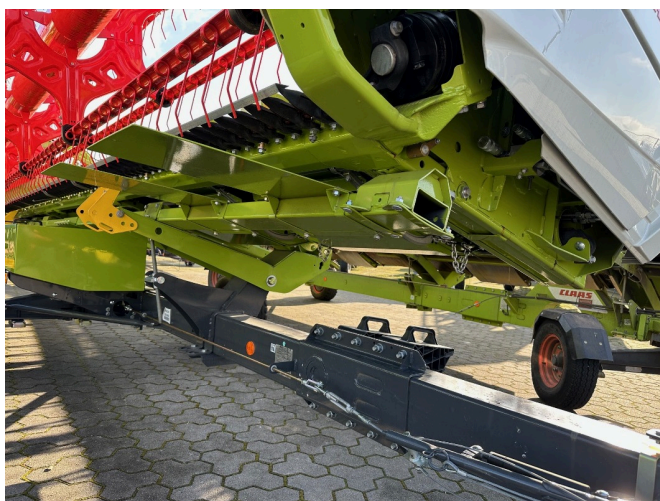

Equipo

Elevador de orejas

Estado

new

Cuchillo lateral de violación

Carro de transporte

Descripción

- Vagón de transporte Claas de 1 eje chasis con frenos nº 52014459
- Equipo de colza
- 2 maestros laterales hidráulicos izquierda + derecha
- Caja de transporte
- 2-kurze-halmteiler-