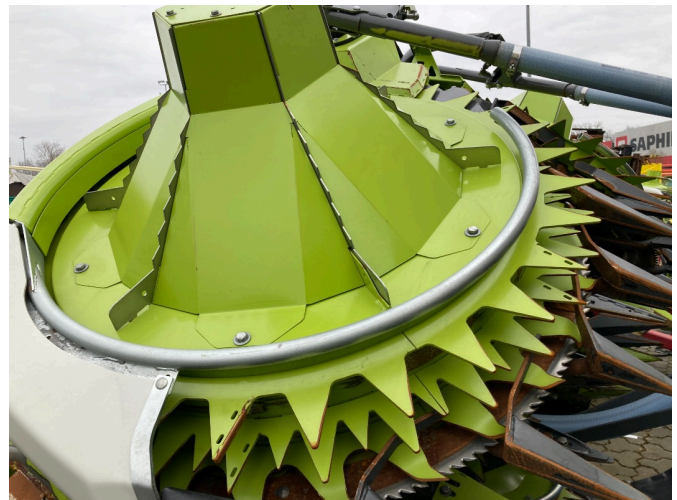

FRICKE

Landmaschinen

Fricke Landmaschinen GmbH Bockel - Gyhum
Wichernstraße 2
27404 Bockel - Gyhum
Tel.: 0049 (0) 4281712710
Fax: 0049 (0) 4281712717

CLAAS Orbis 900 [281005002000086]

Año de fabricación: 2024

Fecha: 04.04.2025

Diseño:

Accesorios para cosechadoras de forraje

Categoría:

Accesorios varios para picadoras de forraje

135.000,00 €

más IVA 19% (160.650,00 € Bruto)

Equipo

Estado

new

Descripción

- Rodamiento cono maíz alto
- Componentes de buen flujo Línea Premium
- Piloto de coches
- Protección del transporte
- Contorno automático Botón adicional en el centro