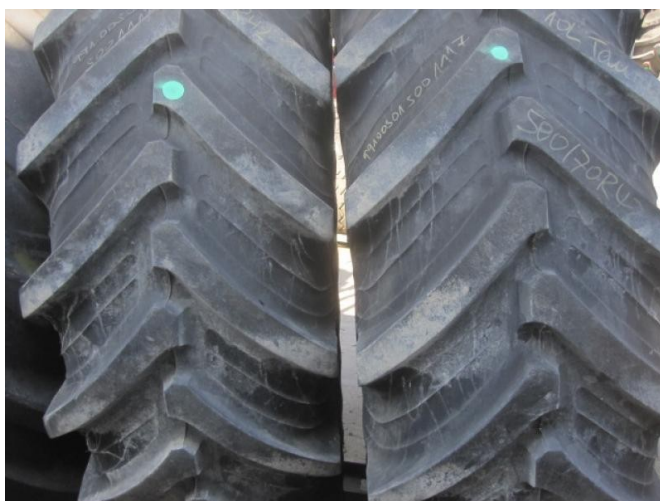

Taurus 2 Räder Taurus 580/70 R42 [991.00501.5001117]

Año de fabricación:

Fecha: 23.01.2025

Diseño:

Ruedas/neumáticos/llantas

Categoría:

Neumáticos

3.510,⁰⁰ €

más IVA 19% (4.176,⁹⁰ € Bruto)

Equipo

Número	2
Estado	Usado
Tamaño	58070r42

Descripción

- Rueda completa de 2 piezas Taurus 580/70 R42 con aproximadamente un 40% de profundidad restante de la banda de rodadura en llanta de 10 agujeros pintada en rojo
- Recorte del cubo 281 mm
- Diámetro del círculo de pernos 335 mm
- *¡Envío barato como mercancía por piezas posible!