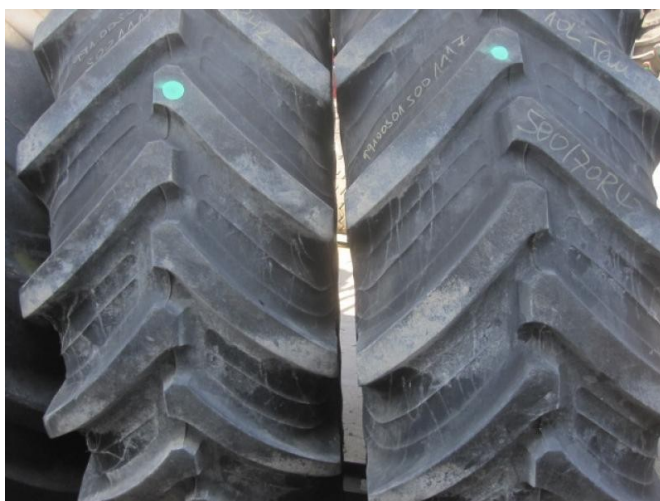

## Taurus 2 Räder Taurus 580/70 R42 [991.00501.5001117]

Año de fabricación:

Fecha: 16.07.2024

Diseño:

Ruedas/neumáticos/llantas

Categoría:

Neumáticos

**3.510,<sup>00</sup> €**

### Equipo

Número	2
Estado	Usado
Tamaño	58070r42

### Descripción

- Rueda completa de 2 piezas Taurus 580/70 R42 con aproximadamente un 40% de profundidad restante de la banda de rodadura en llanta de 10 agujeros pintada en rojo
- Recorte del cubo 281 mm
- Diámetro del círculo de pernos 335 mm
- \*¡Envío barato como mercancía por piezas posible!