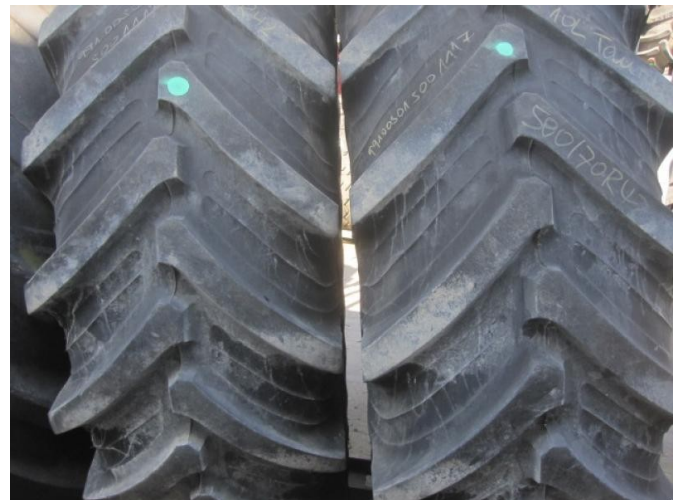

Taurus 2 Räder Taurus 580/70 R42 [991.00501.5001117]

Año de fabricación:

Fecha: 23.02.2025

Diseño:

Ruedas/neumáticos/llantas

Categoría:

Neumáticos

3.510,⁰⁰ €

más IVA 19% (4.176,⁹⁰ € Bruto)

Equipo

Número	2
Estado	Usado
Tamaño	58070r42

Descripción

- Rueda completa de 2 piezas Taurus 580/70 R42 con aproximadamente un 40% de profundidad restante de la banda de rodadura en llanta de 10 agujeros pintada en rojo
- Recorte del cubo 281 mm
- Diámetro del círculo de pernos 335 mm
- *¡Envío barato como mercancía por piezas posible!