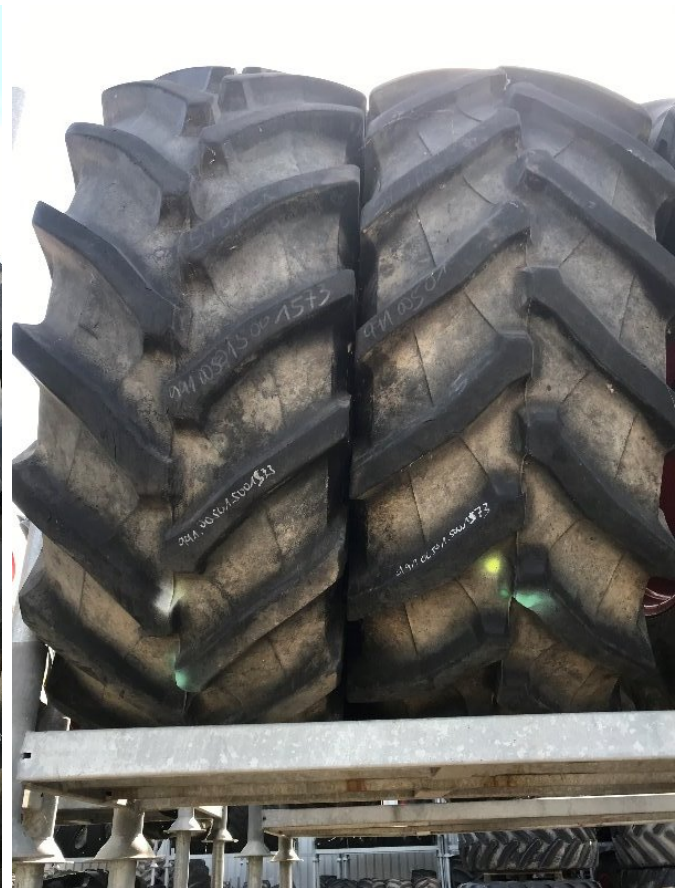

FRICKE

Landmaschinen

Fricke Landtechnik GmbH Demmin
Klänhammer Weg 2
17109 Demmin
Tel.: 0049 (0) 3998-2729-0
Fax: 0049 (0) 3998272920

Trelleborg 540/65 R34 TM 800 [991.00501.5001573]

Año de fabricación:

Fecha: 22.12.2024

Diseño:

Ruedas + Neumáticos + Llantas

Categoría:

Rueda

2.400,00 €

más IVA 19% (2.856,00 € Bruto)

Equipo

Número
Estado

2
Usado

Descripción

- 2 piezas rueda completa Trelleborg 540/65 R34 TM