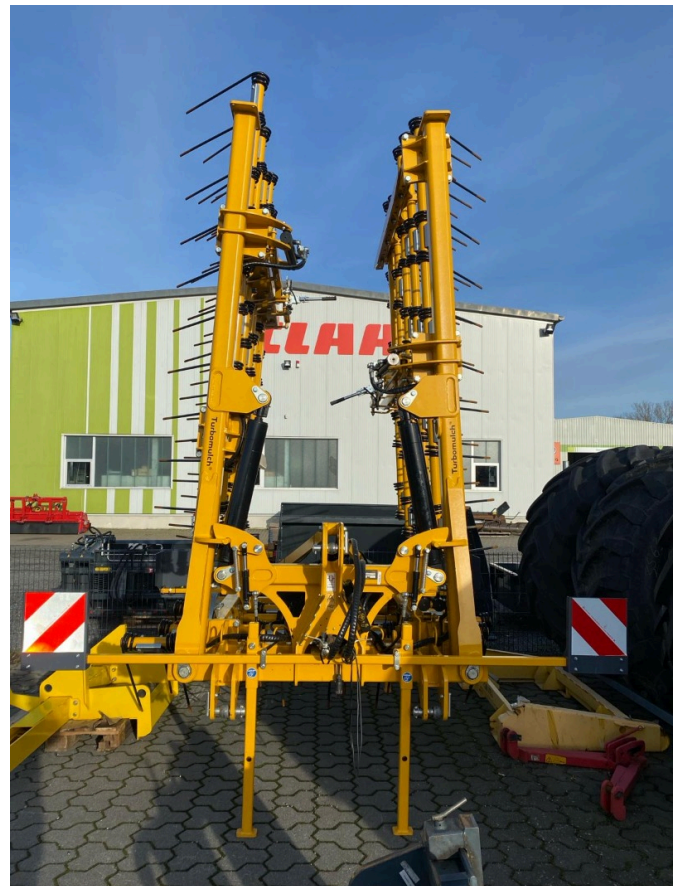

Agristem TurboMulch Strohstriegel 8,60m - Demo [EX001]

Año de fabricación: 2023

Fecha: 16.07.2024

Diseño:

Máquina de labranza del suelo

Categoría:

Currycomb

19.900,00 €

más IVA 19% (23.681,00 € Bruto)

Equipo

Anchura de trabajo
Iluminación

8,60

Descripción

- irrturn-zwischenverkauf-vorbehalten-agristem-

Estado	Vehículo de preconducción	strohstriegel-turbomulch-860m-baujahr-2023
Tren de aterrizaje	✘	
Dispositivo de plegado	✓	• Anchura de trabajo de la máquina de demostración:
Condiciones técnicas	Muy bueno	8,60 m - bastidor plegable de 3 secciones - ajuste continuo de las púas en el ángulo de trabajo - bloqueo hidráulico de plegado y transporte - señales de advertencia e iluminación - potencia necesaria 150-200 CV.