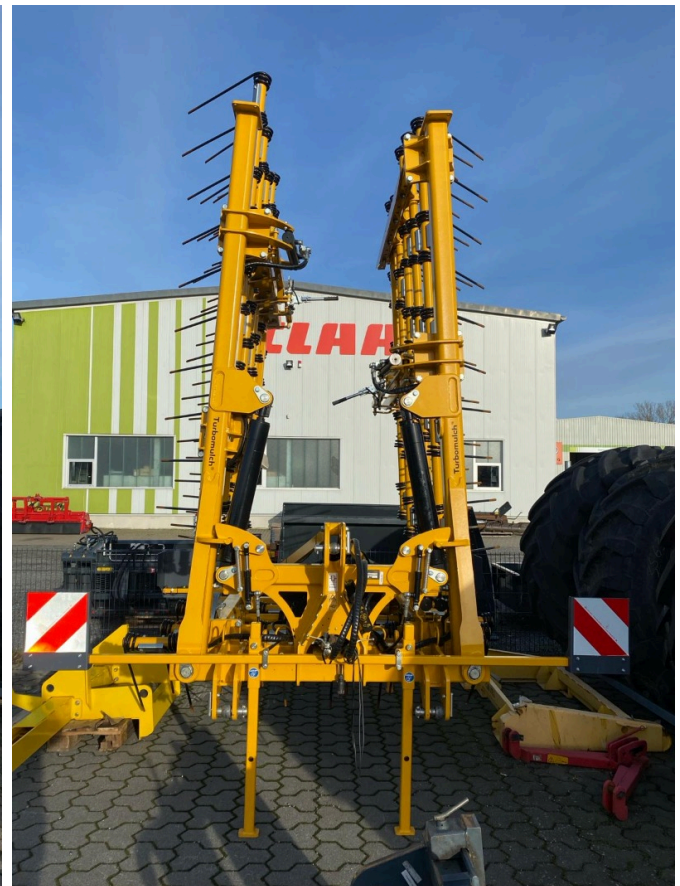

## Agrisem TurboMulch Strohstriegel 8,60m - Demo [EX001]

Año de fabricación: 2023

Fecha: 28.12.2024

Diseño:

Máquina de labranza del suelo

Categoría:

Currycomb

**19.900,00 €**

### Equipo

Anchura de trabajo  
Iluminación

8,60

### Descripción

- irrturn-zwischenverkauf-vorbehalten-agrisem-

<b>Estado</b>	Vehículo de preconducción	strohstriegel-turbomulch-860m-baujahr-2023
<b>Tren de aterrizaje</b>	✘	• Anchura de trabajo de la máquina de demostración:
<b>Dispositivo de plegado</b>	✓	8,60 m - bastidor plegable de 3 secciones - ajuste
<b>Condiciones técnicas</b>	Muy bueno	continuo de las púas en el ángulo de trabajo - bloqueo hidráulico de plegado y transporte - señales de advertencia e iluminación - potencia necesaria 150-200 CV.